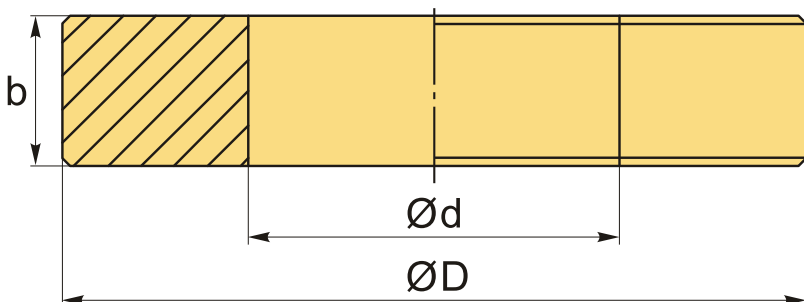

6312-19 Установочное кольцо 19 мм

Код: 29160

71 203 Т с НДС (за 1 шт.)

Бренд: INSIZE

ОПИСАНИЕ

Установочное кольцо для нутромеров. Внутренний диаметр 19 мм. Округлость и цилиндричность 0.0006 мм.

- Служит для установки нуля внутренних нутромеров, трехточечных внутренних нутромеров и калибров отверстий.
- Размер, указанный на установочном кольце проверяется по направлению линии разметки.
- Отклонение, т.е. разница между заказанным размером и размером, указанным на установочном кольце при поставке: например, заказанный размер составляет $\varnothing 10.125$ мм, размер, указанный на установочном кольце при поставке может быть $\varnothing 10.135$ мм.
- Соответствует DIN2250-1:2008.
- Отклонение 0.01 мм.
- Поставляется с сертификатом проверки производителя.

ТЕХНИЧЕСКИЕ ХАРАКТЕРИСТИКИ

| | |
|------------------------------|---------------------|
| Бренд: | INSIZE |
| b: | 12 мм |
| d: | 19 мм |
| D: | 45 мм |
| Округлость и цилиндричность: | 0.0006 мм |
| Вид мерителя: | Установочные кольца |
| Вес: | 0.132 кг |

Габариты (длина/ширина/высота):

6x6x2 см

Вес:

0.132 кг