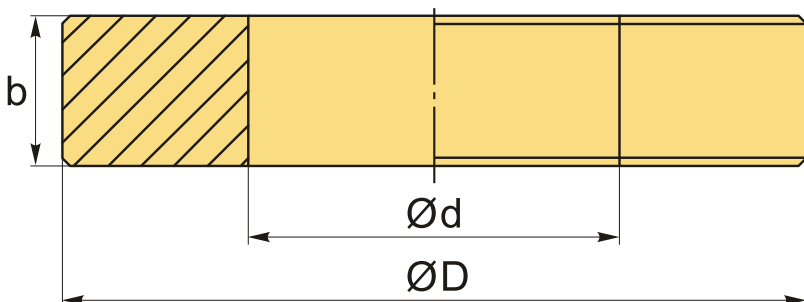

6312-18 Установочное кольцо 18 мм

Код: 29159

71 114 Т с НДС (за 1 шт.)

Бренд: INSIZE

ОПИСАНИЕ

Установочное кольцо для нутромеров. Внутренний диаметр 18 мм. Округлость и цилиндричность 0.0005 мм.

- Служит для установки нуля внутренних нутромеров, трехточечных внутренних нутромеров и калибров отверстий.
- Размер, указанный на установочном кольце проверяется по направлению линии разметки.
- Отклонение, т.е. разница между заказанным размером и размером, указанным на установочном кольце при поставке: например, заказанный размер составляет $\varnothing 10.125$ мм, размер, указанный на установочном кольце при поставке может быть $\varnothing 10.135$ мм.
- Соответствует DIN2250-1:2008.
- Отклонение 0.01 мм.
- Поставляется с сертификатом проверки производителя.

ТЕХНИЧЕСКИЕ ХАРАКТЕРИСТИКИ

Бренд:	INSIZE
b:	12 мм
d:	18 мм
D:	45 мм
Округлость и цилиндричность:	0.0005 мм
Вид мерителя:	Установочные кольца
Вес:	0.136 кг

Габариты (длина/ширина/высота):

6x6x2 см

Вес:

0.136 кг