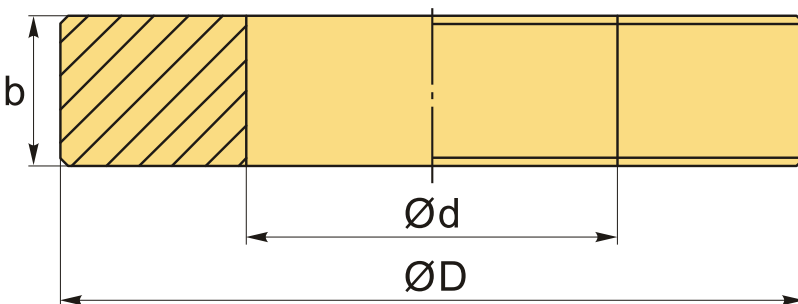

6312-17 Установочное кольцо 17 мм

Код: 29158

71 114 Т с НДС (за 1 шт.)

Бренд: INSIZE

ОПИСАНИЕ

Установочное кольцо для нутромеров. Внутренний диаметр 17 мм. Округлость и цилиндричность 0.0005 мм.

- Служит для установки нуля внутренних нутромеров, трехточечных внутренних нутромеров и калибров отверстий.
- Размер, указанный на установочном кольце проверяется по направлению линии разметки.
- Отклонение, т.е. разница между заказанным размером и размером, указанным на установочном кольце при поставке: например, заказанный размер составляет $\varnothing 10.125$ мм, размер, указанный на установочном кольце при поставке может быть $\varnothing 10.135$ мм.
- Соответствует DIN2250-1:2008.
- Отклонение 0.01 мм.
- Поставляется с сертификатом проверки производителя.

ТЕХНИЧЕСКИЕ ХАРАКТЕРИСТИКИ

Бренд:	INSIZE
b:	12 мм
d:	17 мм
D:	45 мм
Округлость и цилиндричность:	0.0005 мм
Вид мерителя:	Установочные кольца
Вес:	0.138 кг

Габариты (длина/ширина/высота):

6x6x2 см

Вес:

0.138 кг