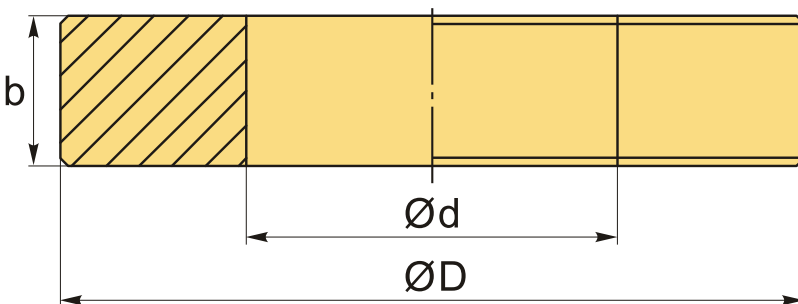

## ОПИСАНИЕ

Установочное кольцо для нутромеров. Внутренний диаметр 14 мм. Округлость и цилиндричность 0.0005 мм.

- Служит для установки нуля внутренних нутромеров, трехточечных внутренних нутромеров и калибров отверстий.
- Размер, указанный на установочном кольце проверяется по направлению линии разметки.
- Отклонение, т.е. разница между заказанным размером и размером, указанным на установочном кольце при поставке: например, заказанный размер составляет  $\varnothing 10.125$  мм, размер, указанный на установочном кольце при поставке может быть  $\varnothing 10.135$  мм.
- Соответствует DIN2250-1:2008.
- Отклонение 0.01 мм.
- Поставляется с сертификатом проверки производителя.

## ТЕХНИЧЕСКИЕ ХАРАКТЕРИСТИКИ

Бренд:	INSIZE
b:	10 мм
d:	14 мм
D:	38 мм
Округлость и цилиндричность:	0.0005 мм
Вид мерителя:	Установочные кольца
Вес:	0.086 кг

Габариты (длина/ширина/высота):

6x6x2 см

Вес:

0.086 кг