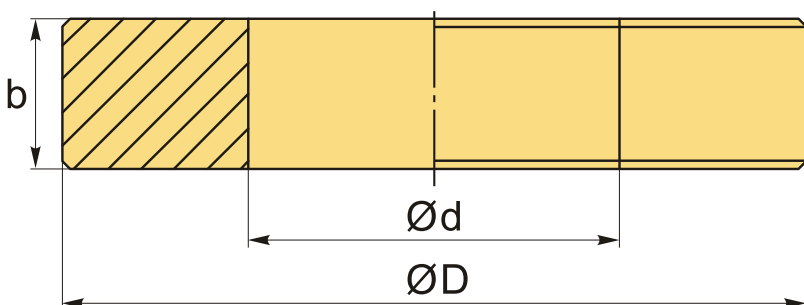

6312-13 Установочное кольцо 13 мм

Код: 29154

66 639 Т с НДС (за 1 шт.)

Бренд: INSIZE

ОПИСАНИЕ

Установочное кольцо для нутромеров. Внутренний диаметр 13 мм. Округлость и цилиндричность 0.0005 мм.

- Служит для установки нуля внутренних нутромеров, трехточечных внутренних нутромеров и калибров отверстий.
- Размер, указанный на установочном кольце проверяется по направлению линии разметки.
- Отклонение, т.е. разница между заказанным размером и размером, указанным на установочном кольце при поставке: например, заказанный размер составляет $\varnothing 10.125$ мм, размер, указанный на установочном кольце при поставке может быть $\varnothing 10.135$ мм.
- Соответствует DIN2250-1:2008.
- Отклонение 0.01 мм.
- Поставляется с сертификатом проверки производителя.

ТЕХНИЧЕСКИЕ ХАРАКТЕРИСТИКИ

Бренд:	INSIZE
b:	10 мм
d:	13 мм
D:	38 мм
Округлость и цилиндричность:	0.0005 мм
Вид мерителя:	Установочные кольца
Вес:	0.088 кг

Габариты (длина/ширина/высота):

6x6x2 см

Вес:

0.088 кг