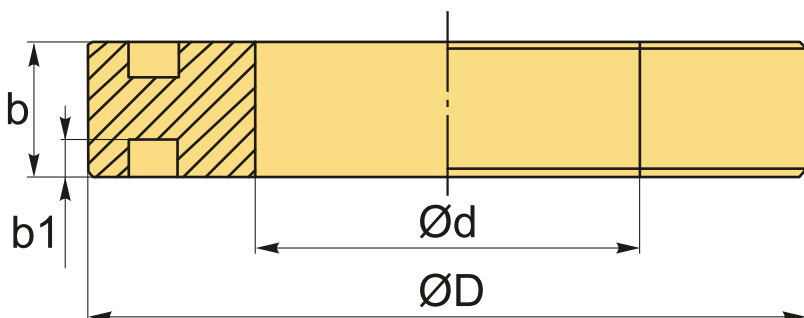

6312-175 Установочное кольцо 175 мм

Код: 29059

983 973 Т с НДС (за 1 шт.)

Бренд: INSIZE

ОПИСАНИЕ

Установочное кольцо для нутромеров. Внутренний диаметр 175 мм. Округлость и цилиндричность 0.0025 мм.

- Служит для установки нуля внутренних нутромеров, трехточечных внутренних нутромеров и калибров отверстий.
- Размер, указанный на установочном кольце проверяется по направлению линии разметки.
- Отклонение, т.е. разница между заказанным размером и размером, указанным на установочном кольце при поставке: например, заказанный размер составляет $\varnothing 10.125$ мм, размер, указанный на установочном кольце при поставке может быть $\varnothing 10.135$ мм.
- Соответствует DIN2250-1:2008.
- Отклонение 0.01 мм.
- Поставляется с сертификатом проверки производителя.

ТЕХНИЧЕСКИЕ ХАРАКТЕРИСТИКИ

Бренд:	INSIZE
b:	36 мм
b1:	10 мм
d:	175 мм
D:	276 мм
Вид мерителя:	Установочные кольца
Вес:	12.366 кг

Габариты (длина/ширина/высота):

39x39x18 см

Вес:

12.366 кг