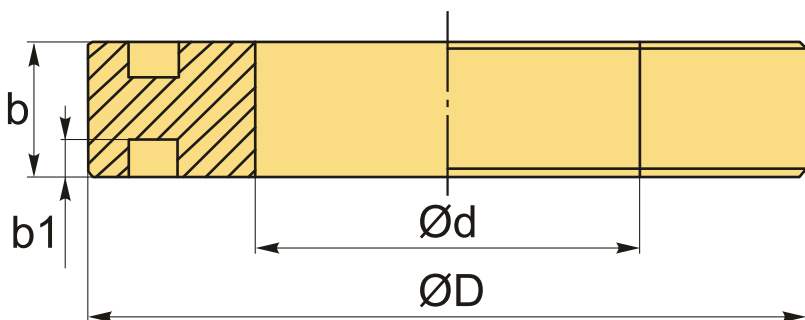

6312-125 Установочное кольцо 125 мм

Код: 29057

436 621 Т с НДС (за 1 шт.)

Бренд: INSIZE

ОПИСАНИЕ

Установочное кольцо для нутромеров. Внутренний диаметр 125 мм. Округлость и цилиндричность 0.001 мм.

- Служит для установки нуля внутренних нутромеров, трехточечных внутренних нутромеров и калибров отверстий.
- Размер, указанный на установочном кольце проверяется по направлению линии разметки.
- Отклонение, т.е. разница между заказанным размером и размером, указанным на установочном кольце при поставке: например, заказанный размер составляет $\varnothing 10.125$ мм, размер, указанный на установочном кольце при поставке может быть $\varnothing 10.135$ мм.
- Соответствует DIN2250-1:2008.
- Отклонение 0.01 мм.
- Поставляется с сертификатом проверки производителя.

ТЕХНИЧЕСКИЕ ХАРАКТЕРИСТИКИ

Бренд:	INSIZE
b:	34 мм
b1:	10 мм
d:	125 мм
D:	192 мм
Вид мерителя:	Установочные кольца
Вес:	4.276 кг

Габариты (длина/ширина/высота):

27x25x6 см

Вес:

4.276 кг