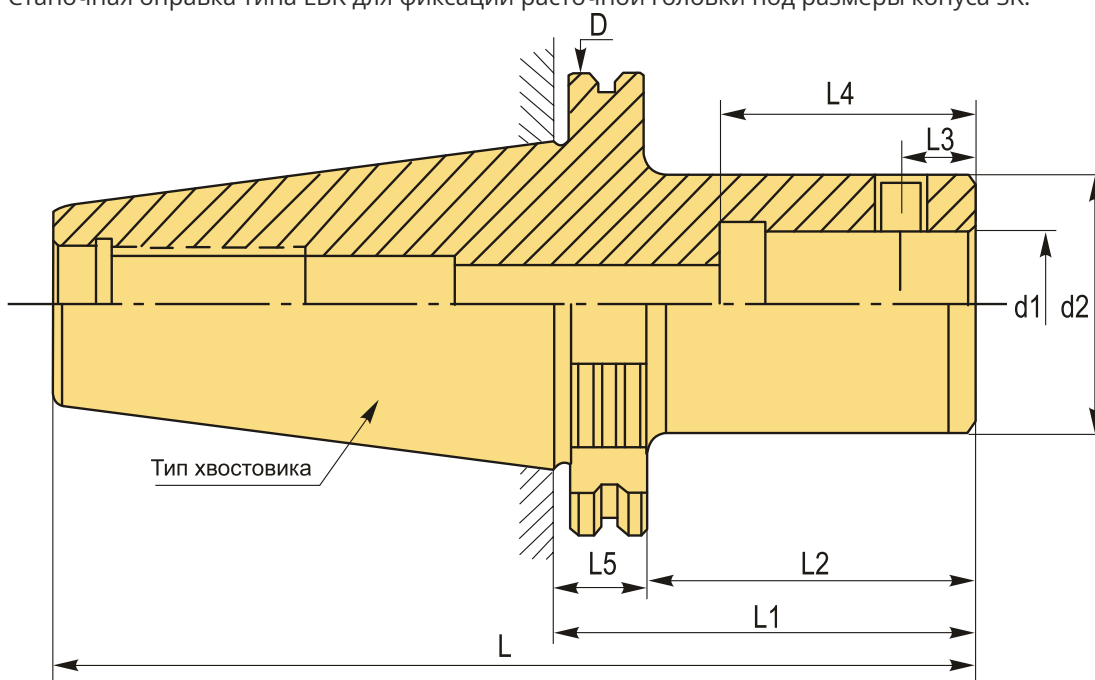

**SK50-LBK6-350L Патрон для расточной головки**

Код: 28980

**128 164 Т** с НДС (за 1 шт.)

Бренд: CNCM

**ОПИСАНИЕ**

Оправки SK50-LBK6-350L для расточной головки, наружный диаметр 97.5 мм, длина 453 мм.

Станочная оправка типа LBK для фиксации расточной головки под размеры конуса SK.

**ТЕХНИЧЕСКИЕ ХАРАКТЕРИСТИКИ**

Бренд:	CNCM
Тип крепления:	LBK/CK6
D:	97.5 мм
L:	453 мм
Длина, L1:	350 мм

L2: 332 мм

L3: 16.5 мм

L4: 55 мм

L5: 19.1 мм

d1: 36 мм

d2: 64.4 мм

Серия патрона: Патрон SK-LBK

Тип хвостовика: SK50

Вес: 9.444 кг

Габариты (длина/ширина/высота): 48x12x12 см

Вес: 9.444 кг