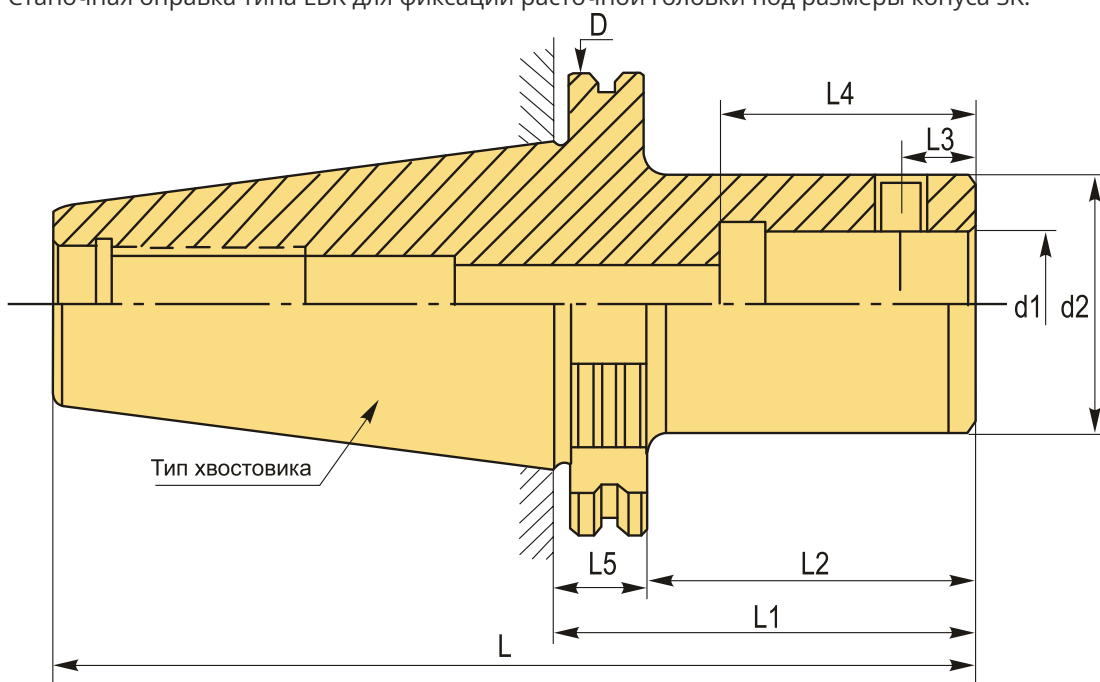

SK50-LBK6-200L Патрон для расточной головки

Код: 28979

82 666 Т с НДС (за 1 шт.)

Бренд: CNCM

ОПИСАНИЕ

Оправки SK50-LBK6-200L для расточной головки, наружный диаметр 97.5 мм, длина 302 мм.

Станочная оправка типа LBK для фиксации расточной головки под размеры конуса SK.

ТЕХНИЧЕСКИЕ ХАРАКТЕРИСТИКИ

Бренд:	CNCM
Тип крепления:	LBK/CK6
D:	97.5 мм
L:	302 мм
Длина, L1:	200 мм

L2: 181 мм

L3: 16 мм

L4: 54.5 мм

L5: 19.1 мм

d1: 36 мм

d2: 61.5 мм

Серия патрона: Патрон SK-LBK

Тип хвостовика: SK50

Вес: 6.542 кг

Габариты (длина/ширина/высота): 32x12x12 см

Вес: 6.542 кг