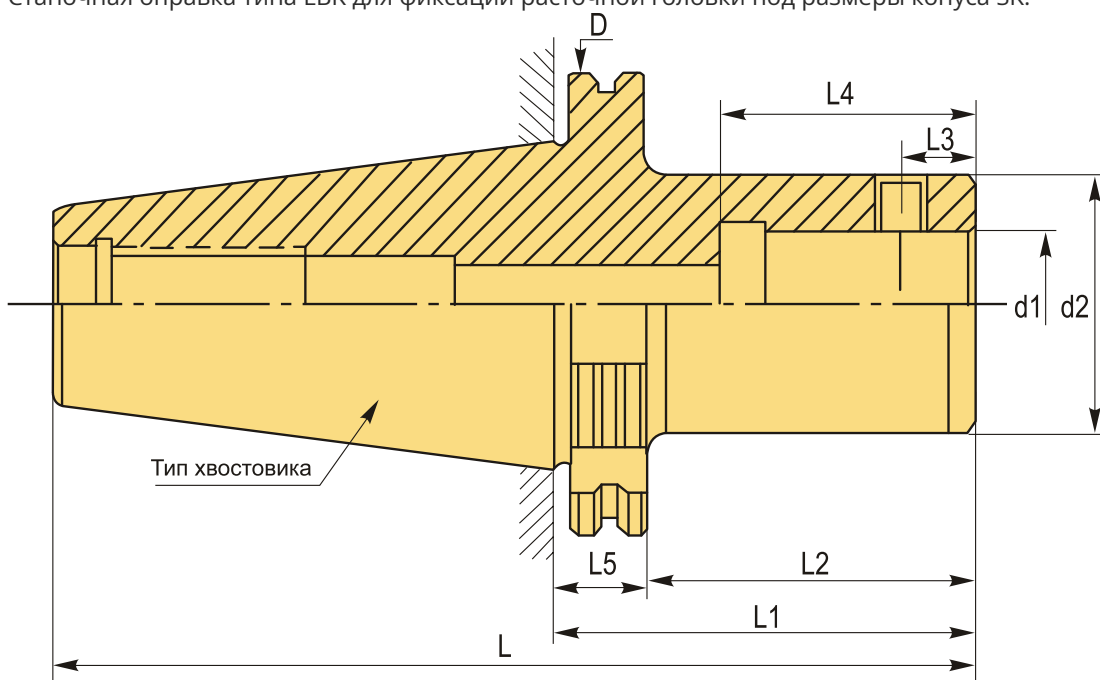

SK50-LBK5-350L Патрон для расточной головки

Код: 28978

183 493 Т с НДС (за 1 шт.)

Бренд: CNCM

ОПИСАНИЕ

Оправки SK50-LBK5-350L для расточной головки, наружный диаметр 97.5 мм, длина 453 мм.

Станочная оправка типа LBK для фиксации расточной головки под размеры конуса SK.

ТЕХНИЧЕСКИЕ ХАРАКТЕРИСТИКИ

Бренд:	CNCM
Тип крепления:	LBK/CK5
D:	97.5 мм
L:	453 мм
Длина, L1:	350 мм

L2: 330.9 мм

L3: 13 мм

L4: 50 мм

L5: 19.1 мм

d1: 28 мм

d2: 50 мм

Серия патрона: Патрон SK-LBK

Тип хвостовика: SK50

Вес: 7.232 кг

Габариты (длина/ширина/высота): 48x12x12 см

Вес: 7.232 кг