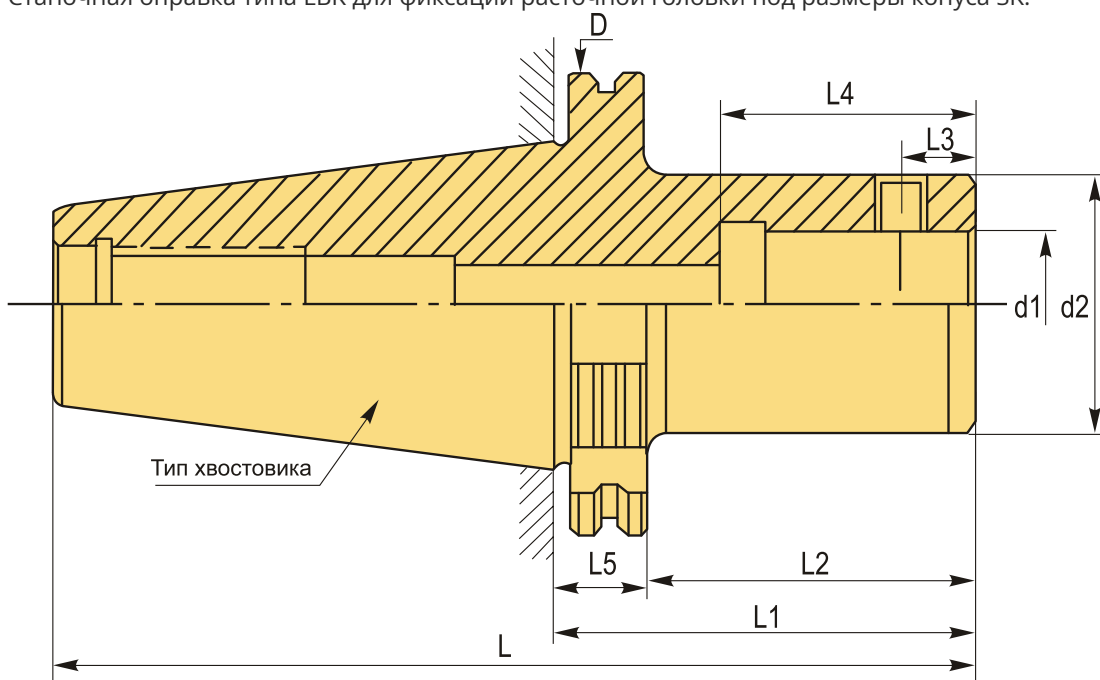

SK50-LBK4-350L Патрон для расточной головки

Код: 28977

153 086 Т с НДС (за 1 шт.)

Бренд: CNCM

ОПИСАНИЕ

Оправки SK50-LBK4-350L для расточной головки, наружный диаметр 97.5 мм, длина 455 мм.

Станочная оправка типа LBK для фиксации расточной головки под размеры конуса SK.

ТЕХНИЧЕСКИЕ ХАРАКТЕРИСТИКИ

Бренд:	CNCM
Тип крепления:	LBK/CK4
D:	97.5 мм
L:	455 мм
Длина, L1:	355 мм

L2: 330 мм

L3: 10 мм

L4: 108 мм

L5: 20 мм

d1: 22 мм

d2: 39 мм

Серия патрона: Патрон SK-LBK

Тип хвостовика: SK50

Вес: 5.538 кг

Габариты (длина/ширина/высота): 48x12x12 см

Вес: 5.538 кг