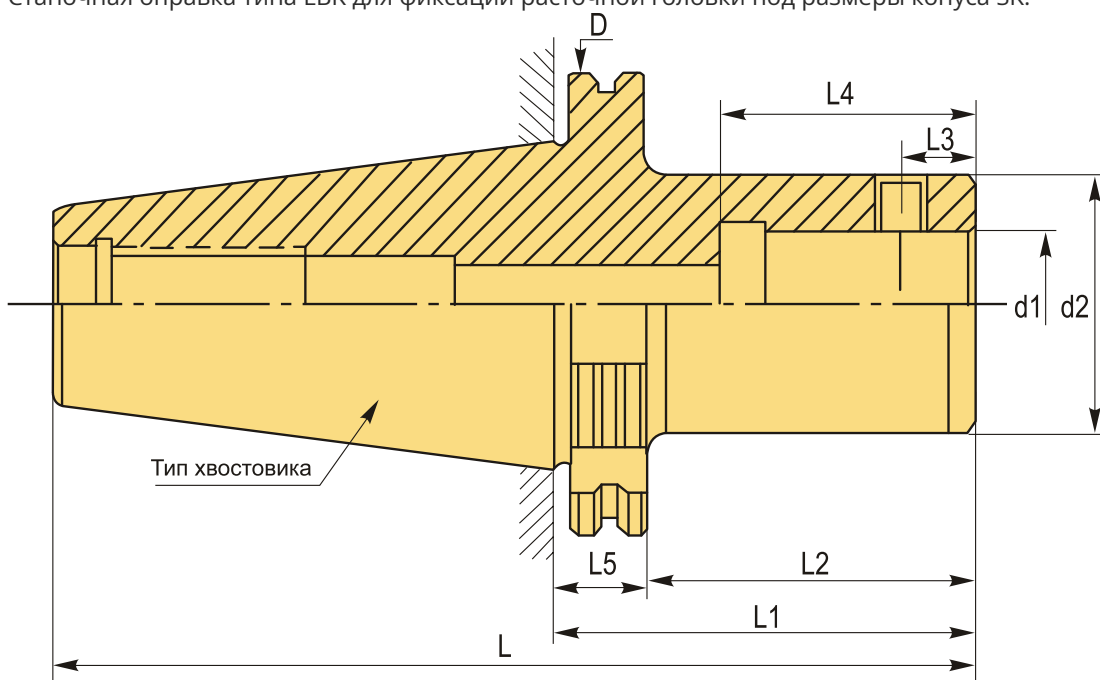

SK50-LBK3-195L Патрон для расточной головки

Код: 28975

108 154 Т с НДС (за 1 шт.)

Бренд: CNCM

ОПИСАНИЕ

Оправки SK50-LBK3-195L для расточной головки, наружный диаметр 97.5 мм, длина 300 мм.

Станочная оправка типа LBK для фиксации расточной головки под размеры конуса SK.

ТЕХНИЧЕСКИЕ ХАРАКТЕРИСТИКИ

Бренд:	CNCM
Тип крепления:	LBK/CK3
D:	97.5 мм
L:	300 мм
Длина, L1:	195 мм

L2: 178.5 мм

L3: 8 мм

L4: 40 мм

L5: 19.1 мм

d1: 18 мм

d2: 31 мм

Серия патрона: Патрон SK-LBK

Тип хвостовика: SK50

Вес: 3.595 кг

Габариты (длина/ширина/высота): 31x12x12 см

Вес: 3.595 кг