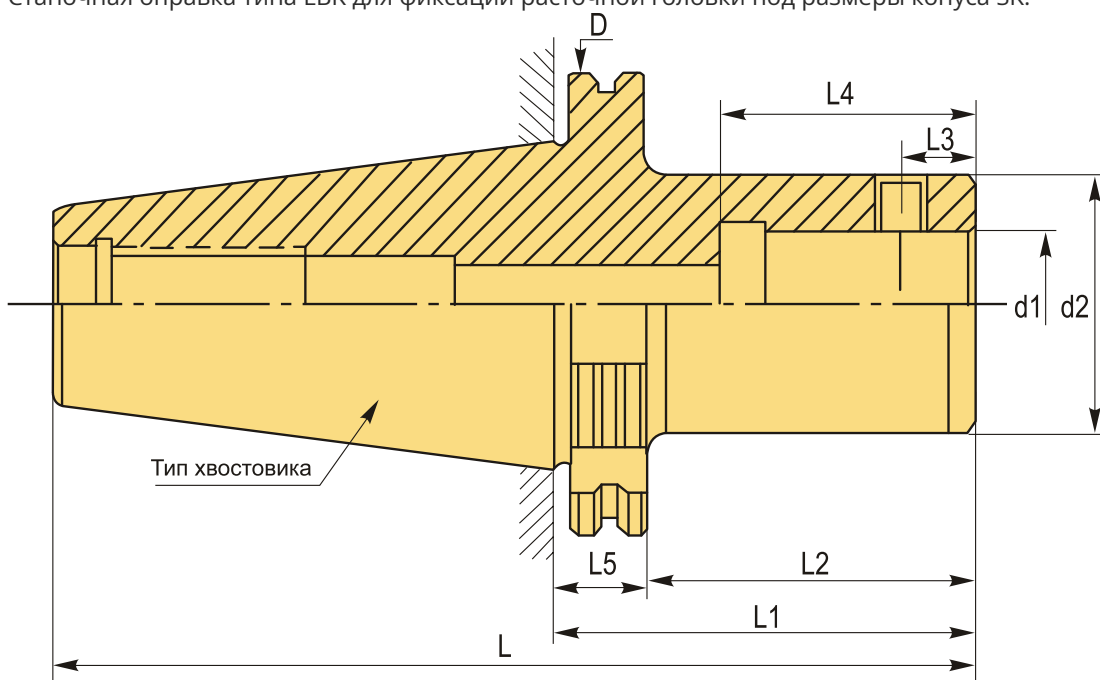

SK50-LBK2-350L Патрон для расточной головки

Код: 28974

183 493 Т с НДС (за 1 шт.)

Бренд: CNCM

ОПИСАНИЕ

Оправки SK50-LBK2-350L для расточной головки, наружный диаметр 97.5 мм, длина 455 мм.

Станочная оправка типа LBK для фиксации расточной головки под размеры конуса SK.

ТЕХНИЧЕСКИЕ ХАРАКТЕРИСТИКИ

Бренд:	CNCM
Тип крепления:	LBK/CK2
D:	97.5 мм
L:	455 мм
Длина, L1:	350 мм

L2: 330.9 мм

L3: 6.62 мм

L4: 40 мм

L5: 19.1 мм

d1: 14 мм

d2: 24 мм

Серия патрона: Патрон SK-LBK

Тип хвостовика: SK50

Вес: 3.782 кг

Габариты (длина/ширина/высота): 47x12x12 см

Вес: 3.782 кг