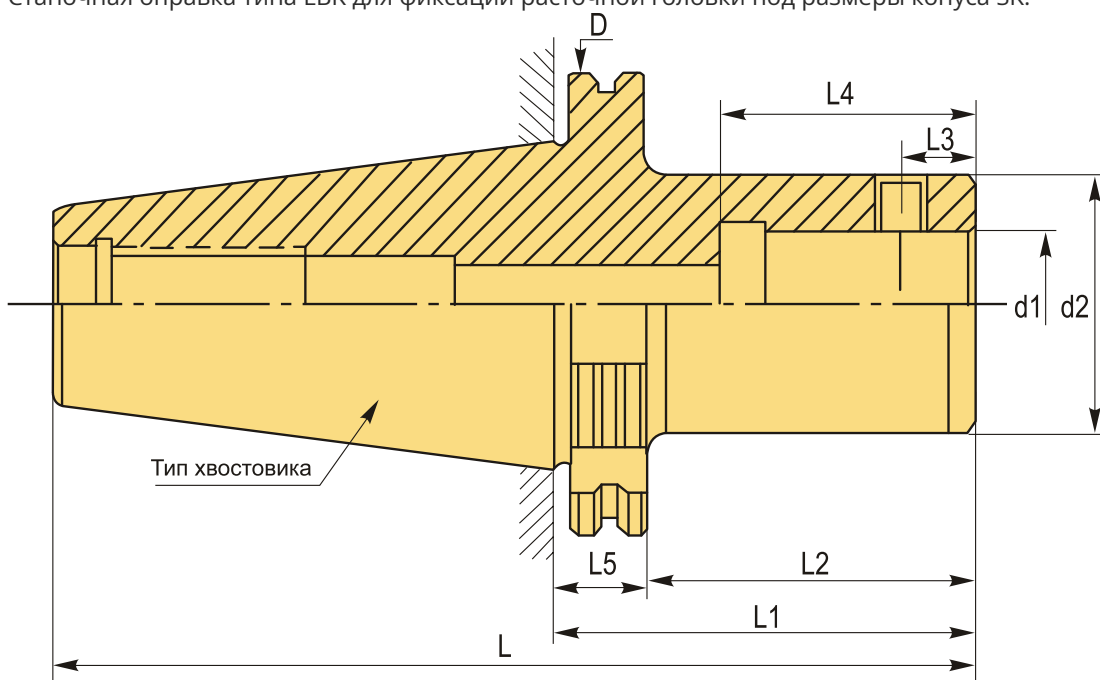

SK50-LBK2-200L Патрон для расточной головки

Код: 28973

89 008 Т с НДС (за 1 шт.)

Бренд: CNCM

ОПИСАНИЕ

Оправки SK50-LBK2-200L для расточной головки, наружный диаметр 97.5 мм, длина 304 мм.

Станочная оправка типа LBK для фиксации расточной головки под размеры конуса SK.

ТЕХНИЧЕСКИЕ ХАРАКТЕРИСТИКИ

Бренд:	CNCM
Тип крепления:	LBK/CK2
D:	97.5 мм
L:	304 мм
Длина, L1:	204 мм

L2: 182.5 мм

L3: 7.1 мм

L4: 40.5 мм

L5: 19.1 мм

d1: 14 мм

d2: 24.7 мм

Серия патрона: Патрон SK-LBK

Тип хвостовика: SK50

Вес: 3.318 кг

Габариты (длина/ширина/высота): 32x12x12 см

Вес: 3.318 кг