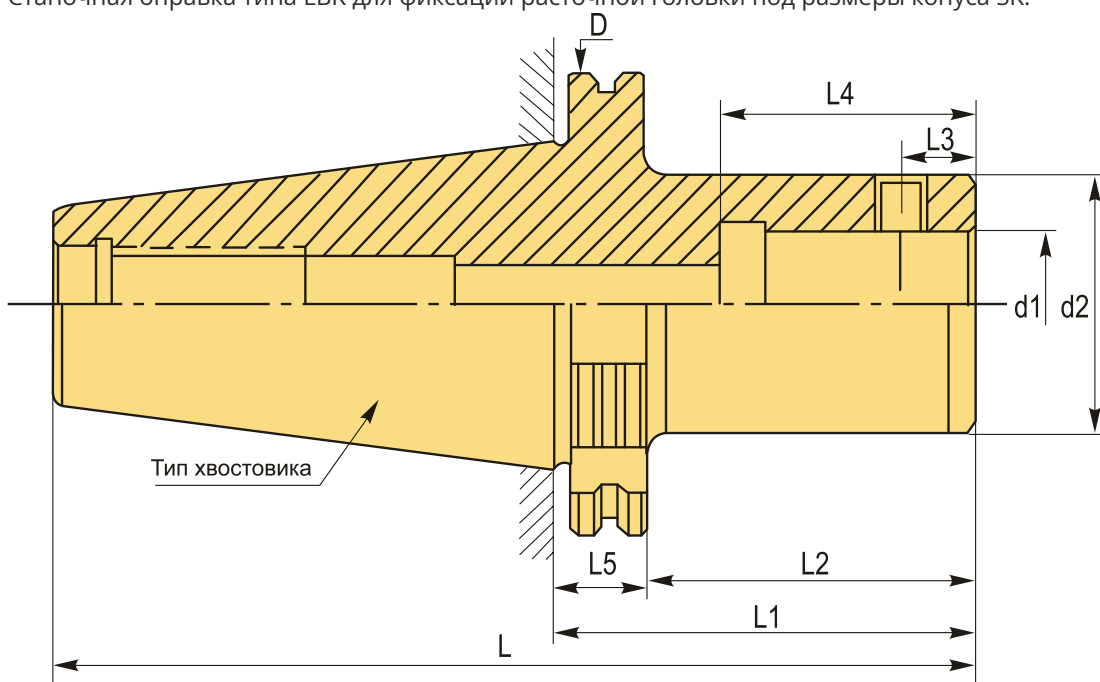

SK50-LBK1-200L Патрон для расточной головки

Код: 28972

89 008 Т с НДС (за 1 шт.)

Бренд: CNCM

ОПИСАНИЕ

Оправки SK50-LBK1-200L для расточной головки, наружный диаметр 97.5 мм, длина 304 мм.

Станочная оправка типа LBK для фиксации расточной головки под размеры конуса SK.

ТЕХНИЧЕСКИЕ ХАРАКТЕРИСТИКИ

Бренд:	CNCM
Тип крепления:	LBK/CK1
D:	97.5 мм
L:	304 мм
Длина, L1:	200 мм

L2: 183 мм

L3: 5.2 мм

L4: 35 мм

L5: 18.5 мм

d1: 11 мм

d2: 19 мм

Серия патрона: Патрон SK-LBK

Тип хвостовика: SK50

Вес: 3.101 кг

Габариты (длина/ширина/высота): 31x12x12 см

Вес: 3.101 кг