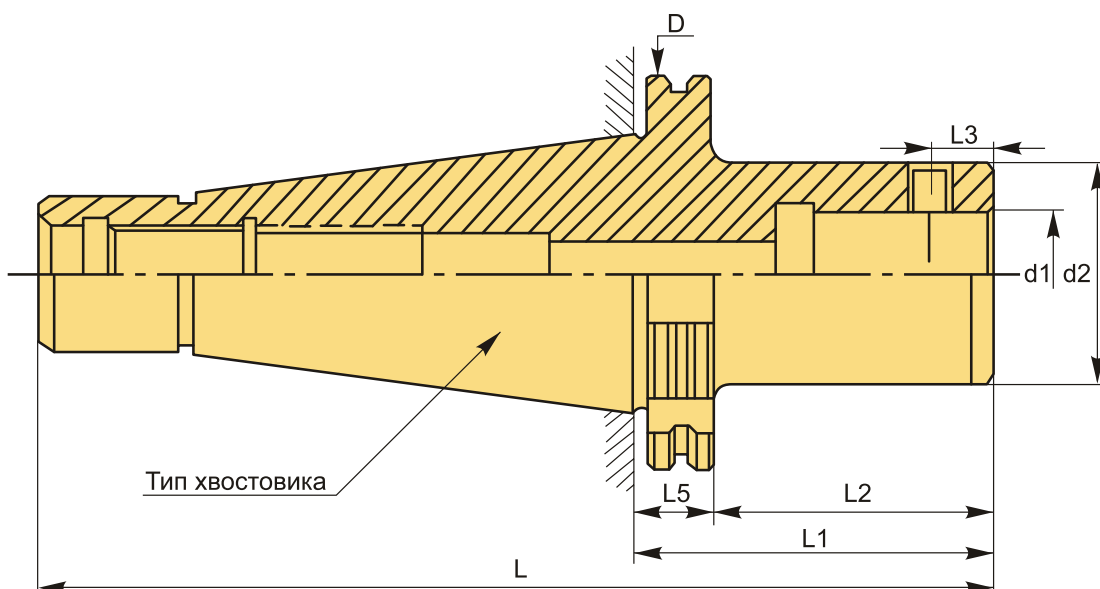

**NT50-LBK6-064L Патрон для расточной головки**

Код: 28970

**56 961 Т** с НДС (за 1 шт.)

Бренд: CNCM

**ОПИСАНИЕ**

Патрон NT50-LBK6-064L для расточной головки, наружный диаметр 100 мм, длина 192 мм.

Станочная оправка типа LBK №6 для фиксации расточной головки, размер конуса NT50.

**ТЕХНИЧЕСКИЕ ХАРАКТЕРИСТИКИ**

Бренд:	CNCM
Тип крепления:	LBK/CK6
D:	100 мм
L:	192 мм
Длина, L1:	64 мм
L2:	46 мм

L3:	16 мм
L5:	15 мм
d1:	36 мм
d2:	64 мм
Серия патрона:	Патрон NT-LBK
Тип хвостовика:	NT50
Вес:	3.346 кг
Габариты (длина/ширина/высота):	20x12x12 см
Вес:	3.346 кг