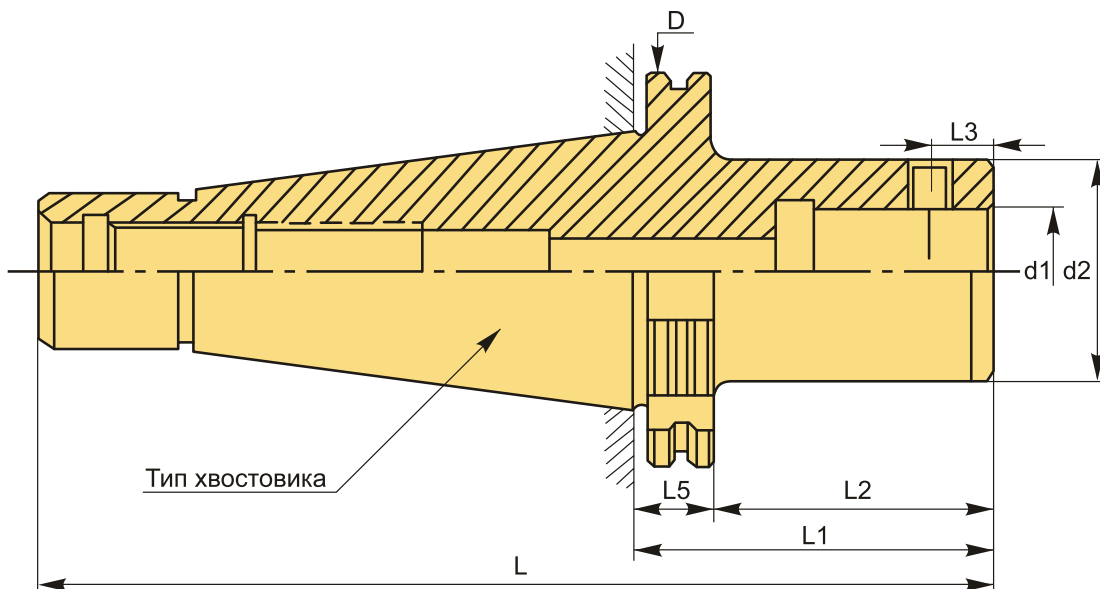

NT50-LBK3-124L Патрон для расточной головки

Код: 28968

55 111 Т с НДС (за 1 шт.)

Бренд: CNCM

ОПИСАНИЕ

Патрон NT50-LBK3-124L для расточной головки, наружный диаметр 100 мм, длина 254 мм.

Станочная оправка типа LBK №3 для фиксации расточной головки, размер конуса NT50.

ТЕХНИЧЕСКИЕ ХАРАКТЕРИСТИКИ

Бренд:	CNCM
Тип крепления:	LBK/CK3
D:	100 мм
L:	254 мм
Длина, L1:	124 мм
L2:	111 мм

L3:	8.5 мм
L5:	14 мм
d1:	18 мм
d2:	31 мм
Серия патрона:	Патрон NT-LBK
Тип хвостовика:	NT50
Вес:	3.308 кг
Габариты (длина/ширина/высота):	26x12x12 см
Вес:	3.308 кг