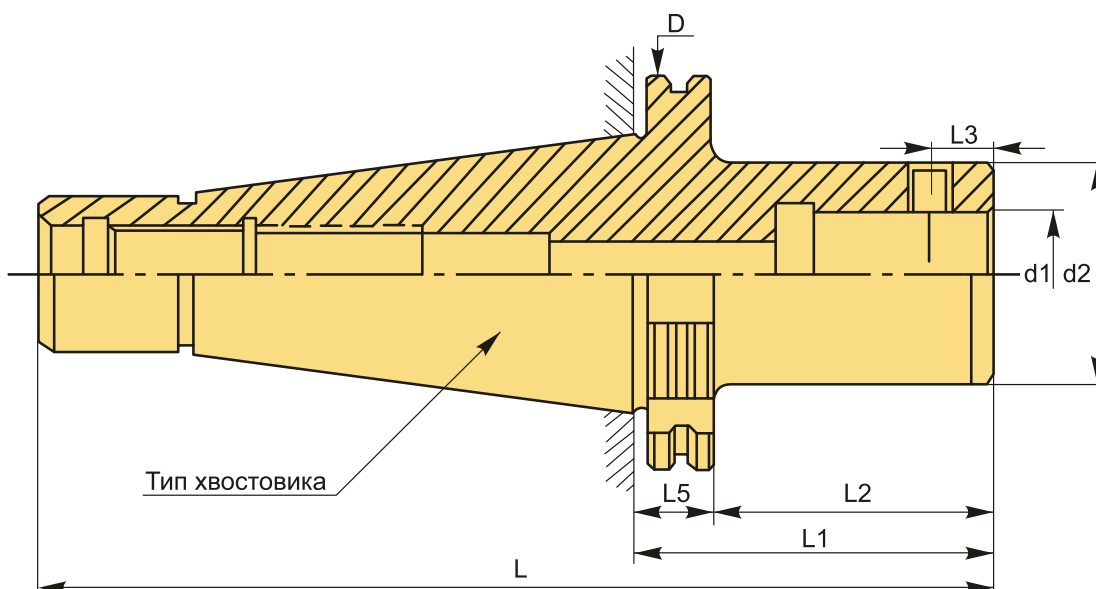

NT50-LBK1-102L Патрон для расточной головки

Код: 28967

80 534 Т с НДС (за 1 шт.)

Бренд: CNCM

ОПИСАНИЕ

Патрон NT50-LBK1-102L для расточной головки, наружный диаметр 100 мм, длина 230 мм.

Станочная оправка типа LBK №1 для фиксации расточной головки, размер конуса NT50.

ТЕХНИЧЕСКИЕ ХАРАКТЕРИСТИКИ

Бренд:	CNCM
Тип крепления:	LBK/CK1
D:	100 мм
L:	230 мм
Длина, L1:	102 мм
L2:	87 мм

L3:	5.3 мм
L4:	34.6 мм
L5:	14.6 мм
d1:	11 мм
d2:	19.2 мм
Серия патрона:	Патрон NT-LBK
Тип хвостовика:	NT50
Вес:	2.972 кг
Габариты (длина/ширина/высота):	24x12x12 см
Вес:	2.972 кг