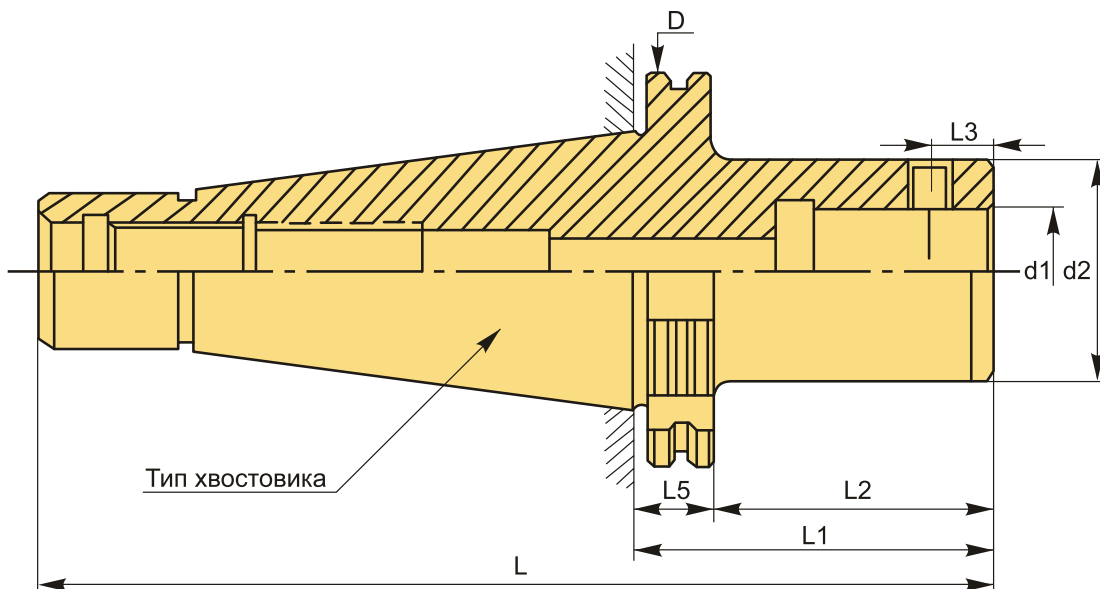

**NT40-LBK6-150L Патрон для расточной головки**

Код: 28966

**63 852 Т** с НДС (за 1 шт.)

Бренд: CNCM

**ОПИСАНИЕ**

Патрон NT40-LBK6-150L для расточной головки, наружный диаметр 63.3 мм, длина 242 мм.

Станочная оправка типа LBK №6 для фиксации расточной головки, размер конуса NT40.

**ТЕХНИЧЕСКИЕ ХАРАКТЕРИСТИКИ**

Бренд:	CNCM
Тип крепления:	LBK/CK6
D:	63.3 мм
L:	242 мм
Длина, L1:	150 мм
L2:	133 мм

L3: 16 мм

L5: 15.5 мм

d1: 36 мм

d2: 63 мм

Серия патрона: Патрон NT-LBK

Тип хвостовика: NT40

Вес: 6.760 кг

Вес: 6.760 кг