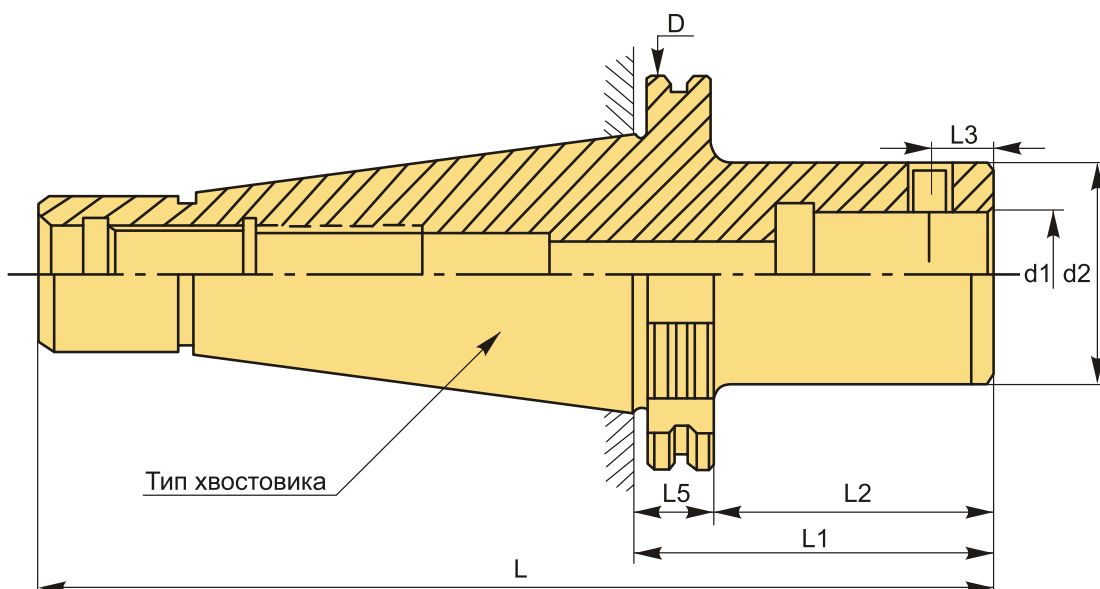

NT40-LBK5-150L Патрон для расточной головки

Код: 28965

62 656 T с НДС (за 1 шт.)

Бренд: CNCM

ОПИСАНИЕ

Патрон NT40-LBK5-150L для расточной головки, наружный диаметр 100 мм, длина 280 мм.

Станочная оправка типа LBK №5 для фиксации расточной головки, размер конуса NT40.

ТЕХНИЧЕСКИЕ ХАРАКТЕРИСТИКИ

Бренд:	CNCM
Тип крепления:	LBK/CK5
D:	63 мм
L:	242 мм
Длина, L1:	150 мм
L2:	137 мм

L3: 13.5 мм

L5: 16 мм

d1: 28 мм

d2: 50.3 мм

Серия патрона: Патрон NT-LBK

Тип хвостовика: NT40

Вес: 2.536 кг

Габариты (длина/ширина/высота): 25x8x8 см

Вес: 2.536 кг