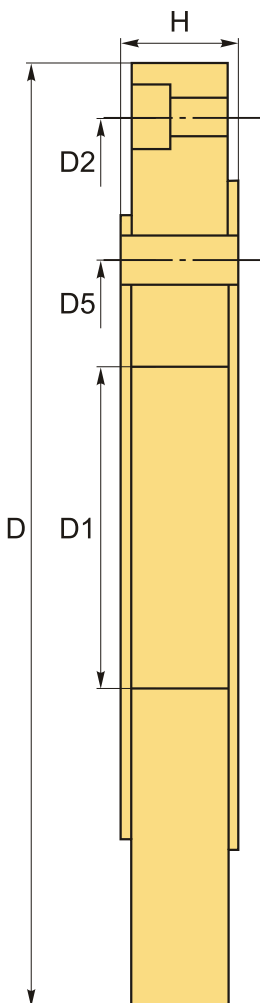

**FLC-250/D8 адаптер для крепления патрона FUERDA**

Код: 28731

**143 941 Т** с НДС (за 1 шт.)

Бренд: FUERDA

## ОПИСАНИЕ

Адаптер для крепления токарного трехкулачкового патрона 250 (10") D8 CAMLOCK..

Переходная пластина FLC для патронов с плоской задней частью серий: K10, K11, K12, K13 (FUERDA)

Комплект: адаптер, шпильки и ключ.

## ТЕХНИЧЕСКИЕ ХАРАКТЕРИСТИКИ

Бренд:

FUERDA

|                                 |              |
|---------------------------------|--------------|
| Диаметр:                        | 250 (10") мм |
| Серии:                          | Адаптер FLC  |
| Серия адаптера :                | FL*          |
| Тип патрона:                    | Адаптер      |
| ØD:                             | 250 мм       |
| ØD1:                            | 138.5 мм     |
| ØD2:                            | 225 мм       |
| H:                              | 39 мм        |
| D5:                             | 170 мм       |
| Вес:                            | 12.200 кг    |
| Габариты (длина/ширина/высота): | 27x27x5 см   |
| Вес:                            | 12.200 кг    |