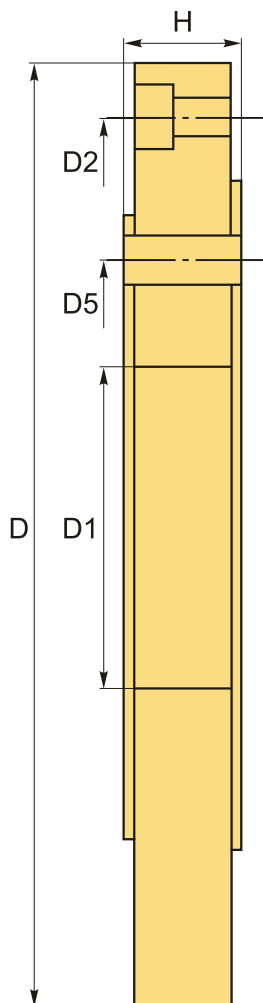

### FLC-250/D6 адаптер для крепления патрона FUERDA

Код: 28730

**153 789 ₸** с НДС (за 1 шт.)

Бренд: FUERDA

## ОПИСАНИЕ

Адаптер для крепления токарного трехкулачкового патрона 250 (10") D6 CAMLOCK.

Переходная пластина FLC для токарных патронов серий: K10, K11, K12, K13 (FUERDA)

Комплект: адаптер, шпильки.

## ТЕХНИЧЕСКИЕ ХАРАКТЕРИСТИКИ

Бренд:

FUERDA

Диаметр:	250 (10") мм
Серии:	Адаптер FLC
Серия адаптера :	FL*
Тип патрона:	Адаптер
ØD:	250 мм
ØD1:	105 мм
ØD2:	225 мм
H:	36.6 мм
D5:	132.65 мм
Вес:	11.800 кг
Габариты (длина/ширина/высота):	28x28x5 см
Вес:	11.800 кг