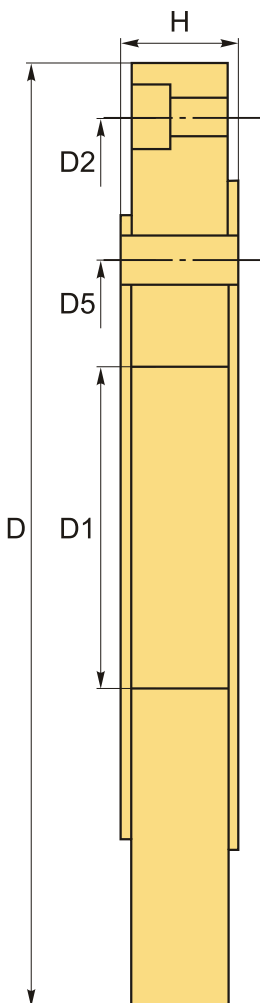

**FLC-250/C6 адаптер для крепления патрона  
FUERDA**

Код: 28729

**143 941 Т** с НДС (за 1 шт.)

Бренд: FUERDA

## ОПИСАНИЕ

Адаптер для крепления токарного трехкулачкового патрона 250 (10") тип С6.

Переходная пластина FLC для токарных патронов серий: K10, K11, K12, K13 (FUERDA)

Комплект: адаптер, шпильки.

## ТЕХНИЧЕСКИЕ ХАРАКТЕРИСТИКИ

Бренд:

FUERDA

Диаметр:	250 (10") мм
Серии:	Адаптер FLC
Серия адаптера :	FL*
Тип патрона:	Адаптер
ØD:	250 мм
ØD1:	105.6 мм
ØD2:	225 мм
H:	26 мм
D5:	132.65 мм
Вес:	8.000 кг
Габариты (длина/ширина/высота):	29x28x5 см
Вес:	8.000 кг