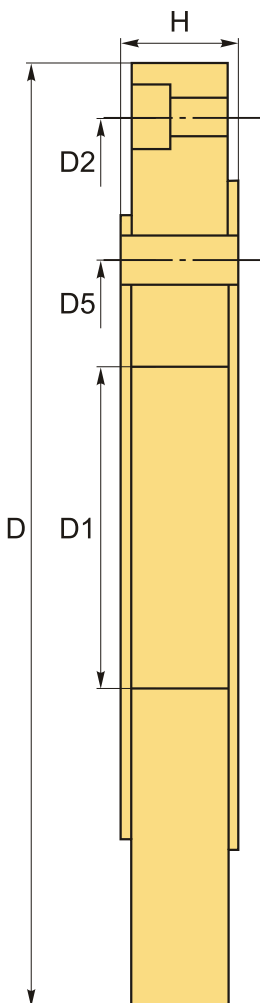

FLC-160/C5 адаптер для крепления патрона FUERDA

Код: 28728

77 666 Т с НДС (за 1 шт.)

Бренд: FUERDA

ОПИСАНИЕ

Адаптер для крепления токарного трехкулачкового патрона 160 (6") тип C5.

Переходная пластина FLC для токарных патронов серий: K10, K11, K12, K13 (FUERDA)

Комплект: адаптер, шпильки.

ТЕХНИЧЕСКИЕ ХАРАКТЕРИСТИКИ

Бренд:

FUERDA

Диаметр:	160 (6") мм
Серии:	Адаптер FLC
Серия адаптера :	FL*
Тип патрона:	Адаптер
ØD:	160 мм
ØD1:	82 мм
ØD2:	140 мм
H:	21.1 мм
D5:	74 мм
Вес:	2.700 кг
Габариты (длина/ширина/высота):	18x18x5 см
Вес:	2.700 кг