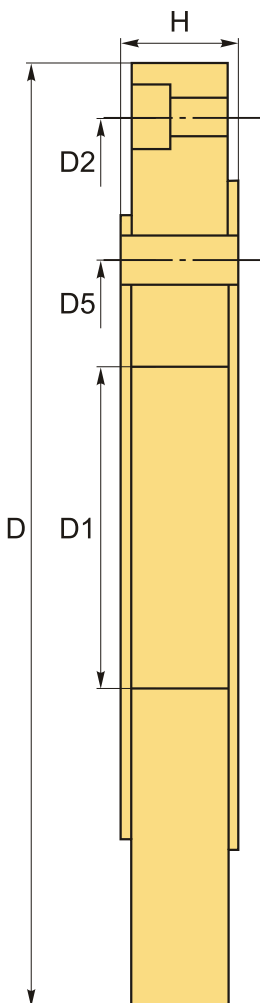

FLD-250/D8 адаптер для крепления патрона FUERDA

Код: 28727

144 143 Т с НДС (за 1 шт.)

Бренд: FUERDA

ОПИСАНИЕ

Адаптер для крепления токарного трехкулачкового патрона 250 (10") D8 CAMLOCK.

Переходная пластина FLD для токарных патронов серий: DK11, DK12, GK11, GK12 (FUERDA).

Комплект: адаптер, шпильки и ключ.

ТЕХНИЧЕСКИЕ ХАРАКТЕРИСТИКИ

Бренд:

FUERDA

Диаметр:	250 (10") мм
Серии:	Адаптер FLD
Серия адаптера :	FL*
Тип патрона:	Адаптер
ØD:	250 мм
ØD1:	138.5 мм
ØD2:	225 мм
H:	39.15 мм
D5:	170 мм
Вес:	12.300 кг
Вес:	12.300 кг