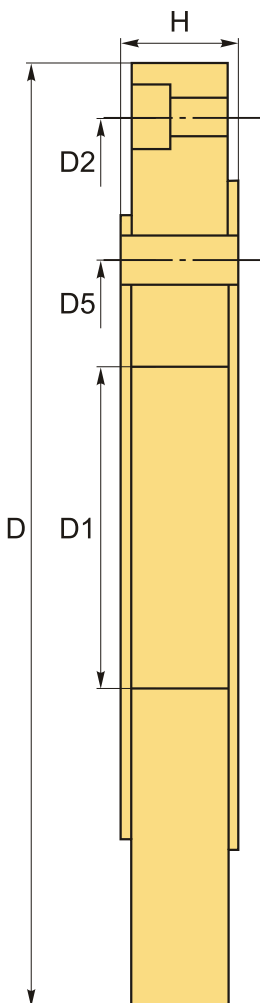

FLD-250/D6 адаптер для крепления патрона FUERDA

Код: 28726

144 135 Т с НДС (за 1 шт.)

Бренд: FUERDA

ОПИСАНИЕ

Адаптер для крепления токарного трехкулачкового патрона 250 (10") D6 CAMLOCK.

Переходная пластина FLD для токарных патронов серий: DK11, DK12, GK11, GK12 (FUERDA).

Комплект: адаптер, шпильки и ключ.

ТЕХНИЧЕСКИЕ ХАРАКТЕРИСТИКИ

Бренд:

FUERDA

| | |
|------------------|--------------|
| Диаметр: | 250 (10") мм |
| Серии: | Адаптер FLD |
| Серия адаптера : | FL* |
| Тип патрона: | Адаптер |
| ØD: | 250 мм |
| ØD1: | 105 мм |
| ØD2: | 225 мм |
| H: | 36.6 мм |
| D5: | 132.65 мм |
| Вес: | 11.800 кг |
| Вес: | 11.800 кг |