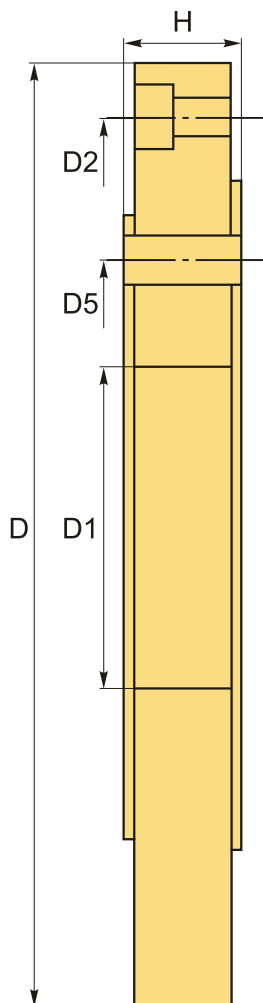

FLD-250/D5 адаптер для крепления патрона FUERDA

Код: 28725

139 312 Т с НДС (за 1 шт.)

Бренд: FUERDA

ОПИСАНИЕ

Адаптер для крепления токарного патрона 250 (10") D5 CAMLOCK.

Переходная пластина FLD для токарных патронов серий: DK11, DK12, GK11, GK12 (FUERDA).

Комплект: адаптер, шпильки и ключ.

ТЕХНИЧЕСКИЕ ХАРАКТЕРИСТИКИ

Бренд:

FUERDA

Диаметр:	250 (10") мм
Серии:	Адаптер FLD
Серия адаптера :	FL*
Тип патрона:	Адаптер
ØD:	250 мм
ØD1:	82 мм
ØD2:	225 мм
H:	30 мм
D5:	105 мм
Вес:	9.670 кг
Вес:	9.670 кг