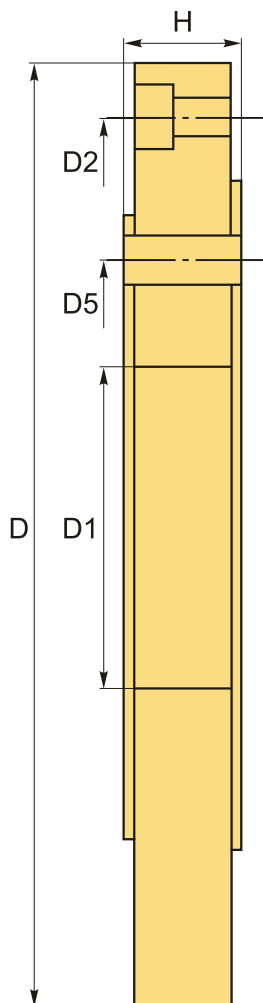

FLD-250/C8 адаптер для крепления патрона FUERDA

Код: 28724

144 135 Т с НДС (за 1 шт.)

Бренд: FUERDA

ОПИСАНИЕ

Адаптер для крепления токарного патрона 250 (10") тип С8.

Переходная пластина FLD для токарных патронов серий: DK11, DK12, GK11, GK12 (FUERDA).

Комплект: адаптер, шпильки.

ТЕХНИЧЕСКИЕ ХАРАКТЕРИСТИКИ

Бренд:

FUERDA

Диаметр:	250 (10") мм
Серии:	Адаптер FLD
Серия адаптера :	FL*
Тип патрона:	Адаптер
ØD:	250 мм
ØD1:	138 мм
ØD2:	225 мм
D5:	170 мм
Вес:	6.910 кг
Вес:	6.910 кг