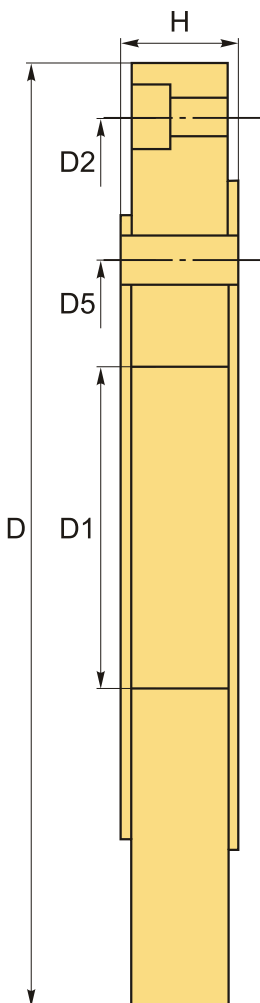

FLD-250/C6 адаптер для крепления патрона FUERDA

Код: 28723

144 135 Т с НДС (за 1 шт.)

Бренд: FUERDA

ОПИСАНИЕ

Адаптер для крепления токарного патрона 250 (10") тип С6.

Переходная пластина FLD для токарных патронов серий: DK11, DK12, GK11, GK12 (FUERDA).

Комплект: адаптер, шпильки.

ТЕХНИЧЕСКИЕ ХАРАКТЕРИСТИКИ

Бренд:

FUERDA

Диаметр:	250 (10") мм
Серии:	Адаптер FLD
Серия адаптера :	FL*
Тип патрона:	Адаптер
ØD:	250 мм
ØD1:	105.6 мм
ØD2:	224 мм
H:	26 мм
D5:	133.4 мм
Вес:	8.020 кг
Вес:	8.020 кг