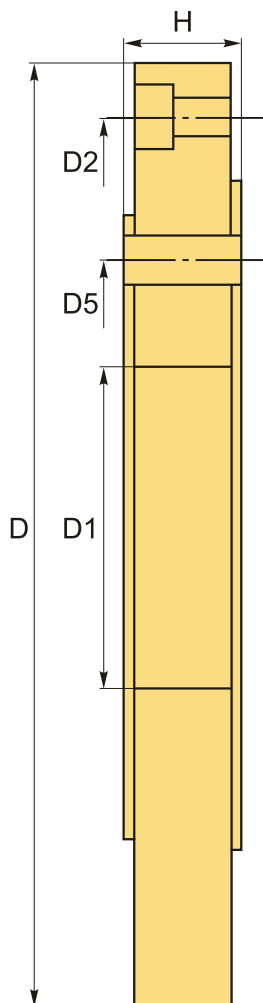

FLD-250/C5 адаптер для крепления патрона FUERDA

Код: 28722

139 312 Т с НДС (за 1 шт.)

Бренд: FUERDA

ОПИСАНИЕ

Адаптер для крепления токарного патрона 250 (10") тип C5.

Переходная пластина FLD для токарных патронов серий: DK11, DK12, GK11, GK12 (FUERDA).

Комплект: адаптер, шпильки.

ТЕХНИЧЕСКИЕ ХАРАКТЕРИСТИКИ

Бренд:

FUERDA

Диаметр:	250 (10") мм
Серии:	Адаптер FLD
Серия адаптера :	FL*
Тип патрона:	Адаптер
ØD:	250 мм
ØD1:	82 мм
ØD2:	225 мм
H:	26 мм
D5:	74 мм
Вес:	8.200 кг
Вес:	8.200 кг