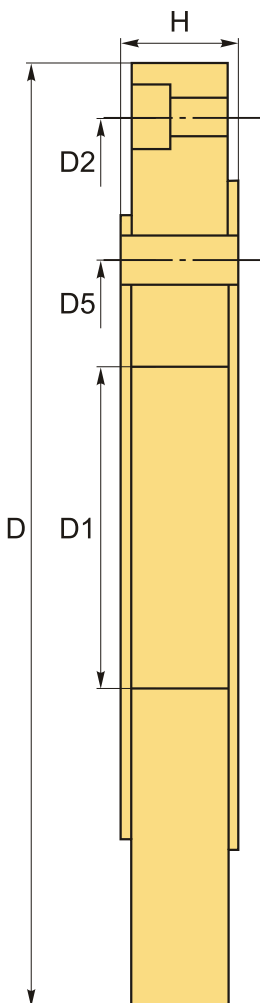

FLD-200/D6 адаптер для крепления патрона FUERDA

Код: 28721

104 211 Т с НДС (за 1 шт.)

Бренд: FUERDA

ОПИСАНИЕ

Адаптер для крепления токарного трехкулачкового патрона 200 (8") D6 CAMLOCK.

Переходная пластина FLD для токарных патронов серий: DK11, DK12, GK11, GK12 (FUERDA).

Комплект: адаптер, шпильки и ключ.

ТЕХНИЧЕСКИЕ ХАРАКТЕРИСТИКИ

Бренд:

FUERDA

Диаметр:	200 (8") мм
Серии:	Адаптер FLD
Серия адаптера :	FL*
Тип патрона:	Адаптер
ØD:	200 мм
ØD1:	105 мм
ØD2:	177.7 мм
H:	36.6 мм
D5:	132.65 мм
Вес:	6.550 кг
Вес:	6.550 кг