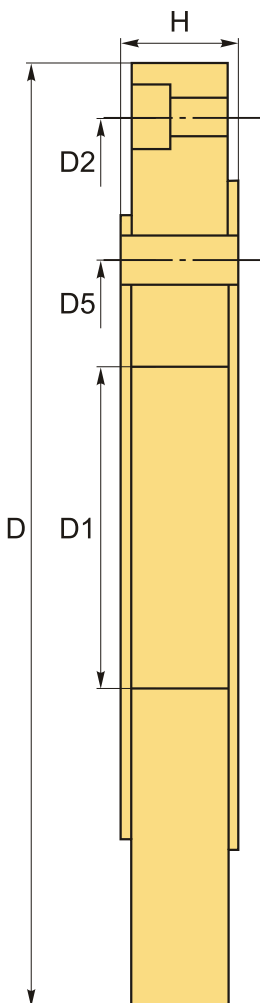

FLD-200/C6 адаптер для крепления патрона FUERDA

Код: 28718

104 066 Т с НДС (за 1 шт.)

Бренд: FUERDA

ОПИСАНИЕ

Адаптер для крепления токарного патрона 200 (8") тип С6.

Переходная пластина FLD для токарных патронов серий: DK11, DK12, GK11, GK12 (FUERDA).

Комплект: адаптер, шпильки.

ТЕХНИЧЕСКИЕ ХАРАКТЕРИСТИКИ

Бренд:

FUERDA

Диаметр:	200 (8") мм
Серии:	Адаптер FLD
Серия адаптера :	FL*
Тип патрона:	Адаптер
ØD:	200 мм
ØD1:	105.6 мм
ØD2:	175 мм
H:	21.1 мм
D5:	134 мм
Вес:	3.620 кг
Вес:	3.620 кг