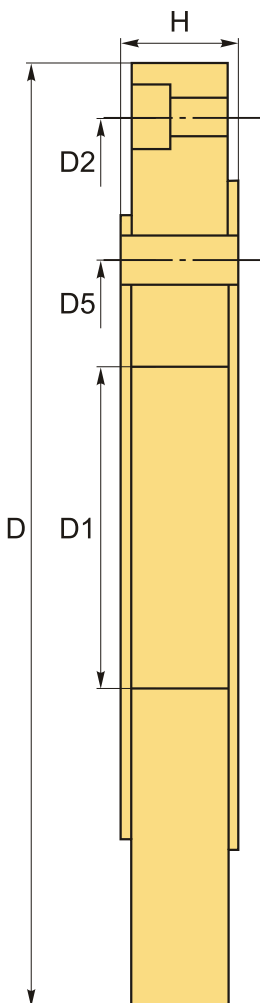

**FLD-160/C4 адаптер для крепления патрона
FUERDA**

Код: 28713

83 830 Т с НДС (за 1 шт.)

Бренд: FUERDA

ОПИСАНИЕ

Адаптер для крепления токарного патрона 160 (6") тип С4.

Переходная пластина FLD для токарных патронов серий: DK11, DK12, GK11, GK12 (FUERDA).

Комплект: адаптер, шпильки.

ТЕХНИЧЕСКИЕ ХАРАКТЕРИСТИКИ

Бренд:

FUERDA

Диаметр:	160 (6") мм
Серии:	Адаптер FLD
Серия адаптера :	FL*
Тип патрона:	Адаптер
ØD:	160 мм
ØD1:	63 мм
ØD2:	140 мм
H:	21.4 мм
D5:	80 мм
Вес:	2.650 кг
Вес:	2.650 кг