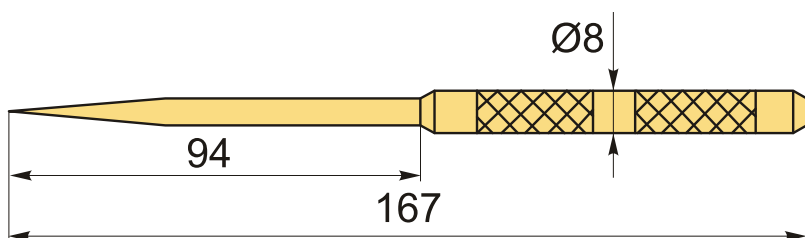

7231 Разметочная игла по металлу

Код: 28591

4 928 Т с НДС (за 1шт.)

Бренд: INSIZE

ОПИСАНИЕ

Разметочная игла по металлу. Никелированная, с закаленным наконечником.

ТЕХНИЧЕСКИЕ ХАРАКТЕРИСТИКИ

Бренд:	INSIZE
Вид:	Иглы
Вес:	0.050 кг
Вес:	0.050 кг