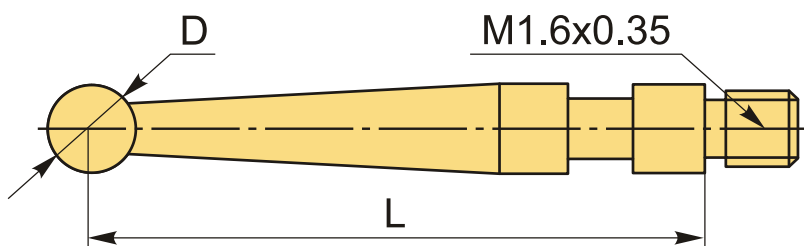

6284-4 Наконечник для индикатора рубиновый
13.5 мм, Ø2 мм

Код: 28525

8 854 Т с НДС (за 1шт.)

Бренд: INSIZE

ОПИСАНИЕ

Сменный рубиновый наконечник для индикатора. Соединительная резьба M1.6x0.35 мм.

ТЕХНИЧЕСКИЕ ХАРАКТЕРИСТИКИ

Бренд:	INSIZE
D:	2 мм
L:	13.5 мм
Для индикатора:	2380-08 2381-08 2398-08 2399-08
Материал наконечника:	Рубиновый
Резьба:	M1.6X0.35
Серия:	6284
Форма наконечника:	Сферический
Вид мерителя:	Наконечник и удлинитель
Вес:	0.003 кг