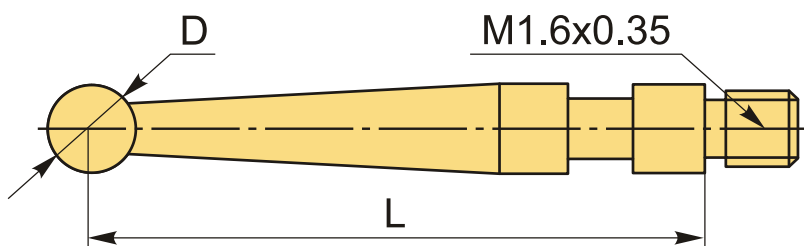

6284-31 Наконечник для индикатора рубиновый
13.5 мм, Ø1 мм

Код: 28523

21 634 Т с НДС (за 1 шт.)

Бренд: INSIZE

ОПИСАНИЕ

Сменный рубиновый наконечник для индикатора. Соединительная резьба M1.6x0.35 мм.

ТЕХНИЧЕСКИЕ ХАРАКТЕРИСТИКИ

Бренд:	INSIZE
D:	1 мм
L:	13.5 мм
Для индикатора:	2380-08 2381-08 2398-08 2399-08
Материал наконечника:	Рубиновый
Резьба:	M1.6X0.35
Серия:	6284
Форма наконечника:	Сферический
Вид мерителя:	Наконечник и удлинитель
Вес:	0.002 кг