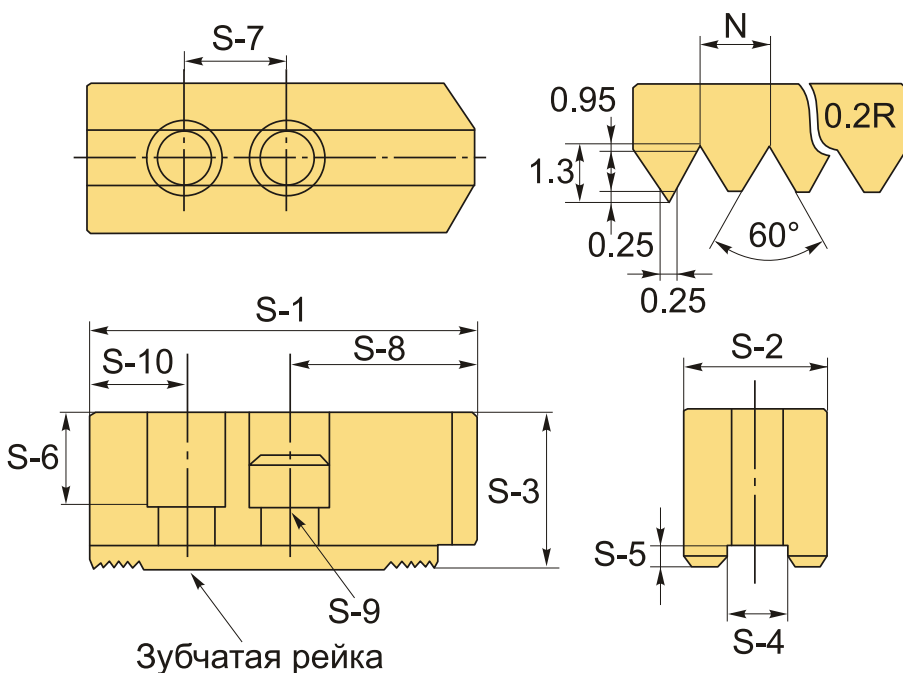

**SC-05H50 кулачки сырые (компл. 3 шт)**

Код: 27958

**23 605 ₸** с НДС (за 1 шт.)

Бренд: CNCM

**ОПИСАНИЕ**

Сырые накладные кулачки SC-05H50 к гидравлическим токарным патронам. Комплект состоит из 3 шт. Цена указана за комплект кулачков. Высота 50 мм. Стальные незакаленные кулачки.

Токарные сырые кулачки SC-05H50 с зубчатой метрической рейкой. Шаг зуба рейки 1.5x60°. Высота 50 мм.

Сырые (мягкие) токарные кулачки SC-05H50 легко расточить с помощью приспособления для расточки кулачков **JB**. Сырые кулачки растачивают, ориентируясь на технические параметры детали, в соответствии с формой и диаметром. Такая индивидуальная подгонка гарантирует достаточную точность центрирования и 100% перпендикулярность поверхностей.

**ТЕХНИЧЕСКИЕ ХАРАКТЕРИСТИКИ**

Бренд:

CNCM

|                                 |                     |
|---------------------------------|---------------------|
| Диаметр патрона:                | 130 мм (5")         |
| Для типа патрона:               | Гидравлический      |
| Серия кулачков:                 | SC                  |
| S1:                             | 62 мм               |
| S2:                             | 25 мм               |
| S3:                             | 50 мм               |
| S4:                             | 10 мм               |
| S5:                             | 5 мм                |
| S6:                             | 34 мм               |
| S7:                             | 14 мм               |
| S8:                             | 38 мм               |
| S9:                             | M8                  |
| S10:                            | 10 мм               |
| Тип кулачка:                    | Сырой Высокий       |
| Вид кулачка:                    | Накладной<br>Прямой |
| Шаг зуба (N):                   | 1.5x60°             |
| Вес:                            | 1.450 кг            |
| Габариты (длина/ширина/высота): | 10x7x6 см           |
| Вес:                            | 1.450 кг            |