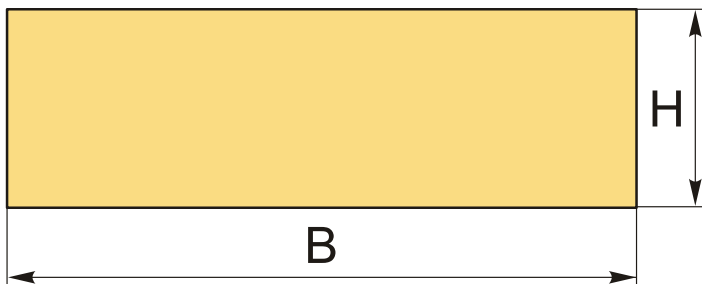

610E-1 Губка сменная параллельная, для секций серии MultiFLEX, Art. 610E T.1

Код: 27915

22 821 ₸ с НДС (за 1 шт.)

Бренд: Gerardi

ОПИСАНИЕ

Параллельная прижимная губка. Ширина губок **48 мм**, высота **15 мм**. Толщина 6 мм.

Расширяют возможности секций тисков серии MultiFLEX. Поставляются по 1 шт.

ТЕХНИЧЕСКИЕ ХАРАКТЕРИСТИКИ

Бренд:	Gerardi
Вид оснастки:	Губки
Серия тисков:	Губки серии 610 Gerardi
Ширина губок, В:	48 мм
Н:	15 мм
Вес:	0.030 кг
Габариты (длина/ширина/высота):	7x2x2 см
Вес:	0.030 кг