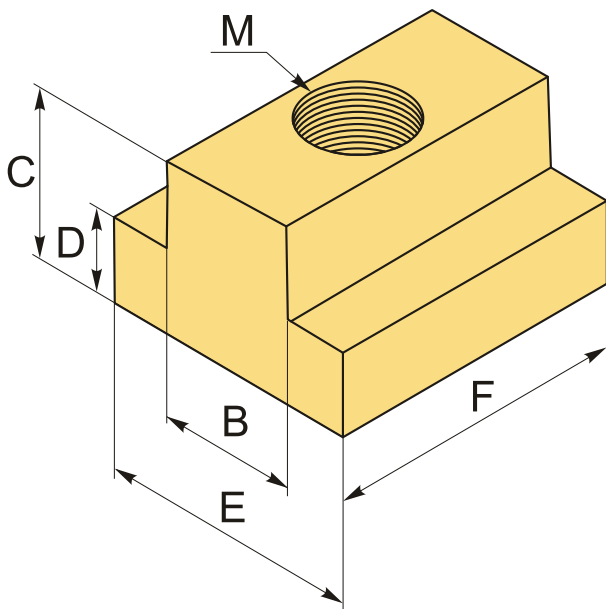

**M12\*1.75 сухарь двойной с установочной планкой Kamishiro**

Код: 27671

**12 328 ₸** с НДС (за 1 шт.)

Бренд: Kamishiro

**ОПИСАНИЕ**

Сухарь с установочной планкой для Т-образных станочных пазов. Шпилька М12. Шаг резьбы 1.75 мм.

**ТЕХНИЧЕСКИЕ ХАРАКТЕРИСТИКИ**

Бренд:	Kamishiro
B:	15.5 мм
D:	9.48 мм
E:	25 мм
F:	58 мм
C:	14 мм
Вид аксессуара:	KSSCV

Резьба: M12

Вес: 0.236 кг

Габариты (длина/ширина/высота): 11x7x5 см

Вес: 0.236 кг