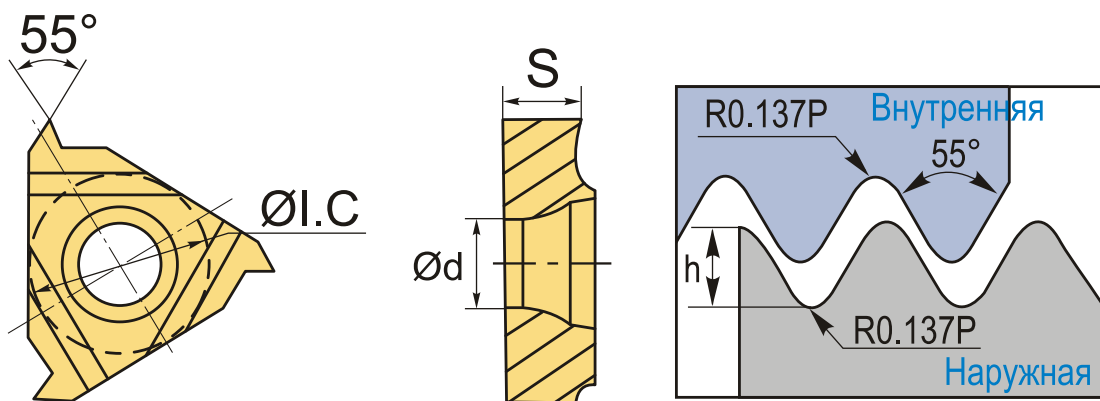

**27ER4W DM215 пластина резьбовая  
твердосплавная, трубная резьба Whitworth 55°**

Код: 26438

**8 999 Т** с НДС (за 1шт.)

Бренд: DaoQin

**DaoQin**

## ОПИСАНИЕ

Сменная твердосплавная пластина 27ER-4W-DM215 по металлу. Для нарезания трубной резьбы Whitworth 55°. Наружная резьба, правое исполнение. Шаг резьбы 4 ниток на дюйм. Группа обрабатываемых материалов по ISO: P, M, K.

## ТЕХНИЧЕСКИЕ ХАРАКТЕРИСТИКИ

Бренд:	DaoQin
Марка:	ER
Вид пластины:	твердосплавные
Размер пластины:	27
Обр-мый материал:	P (сталь) M (нержавеющая сталь) K (чугун)
Тип:	наружная
Исполнение:	правое
Шаг резьбы:	4 ниток/д

ØI.C: 15.875 мм

S: 6.4 мм

d: 6.35 мм

Резьбовой сплав: DM215

Вес: 0.023 кг

Вес: 0.023 кг