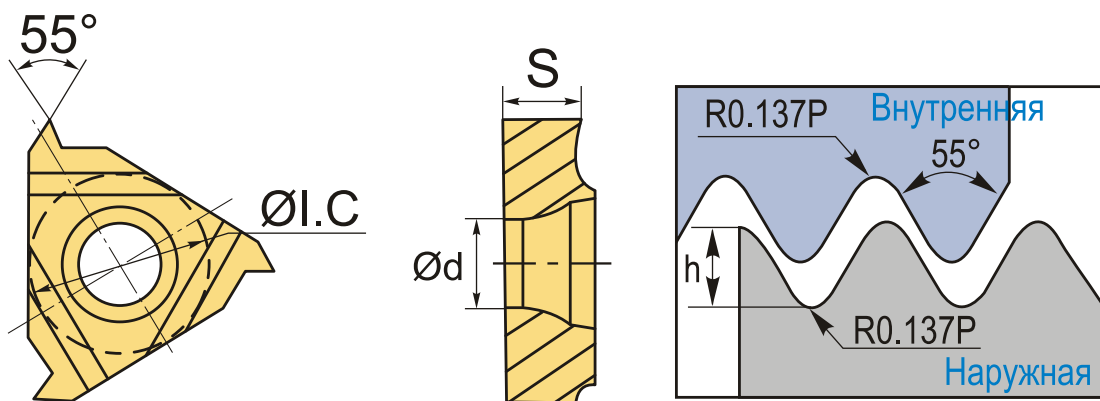

27ER4.5W DM215 пластина резбовая
твердосплавная, трубная резьба Whitworth 55°

Код: 26437

10 292 Т с НДС (за 1 шт.)

Бренд: DaoQin

DaoQin

ОПИСАНИЕ

Сменная твердосплавная пластина 27ER-4.5W-DM215 по металлу. Для нарезания трубной резьбы Whitworth 55°. Наружная резьба, правое исполнение. Шаг резьбы 4.5 ниток на дюйм. Группа обрабатываемых материалов по ISO: P, M, K.

ТЕХНИЧЕСКИЕ ХАРАКТЕРИСТИКИ

Бренд:	DaoQin
Марка:	ER
Вид пластины:	твердосплавные
Размер пластины:	27
Обр-мый материал:	P (сталь) M (нержавеющая сталь) K (чугун)
Тип:	наружная
Исполнение:	правое
Шаг резьбы:	4.5 ниток/д

ØI.C: 15.875 мм

S: 6.4 мм

d: 6.35 мм

Резьбовой сплав: DM215

Вес: 0.024 кг

Вес: 0.024 кг