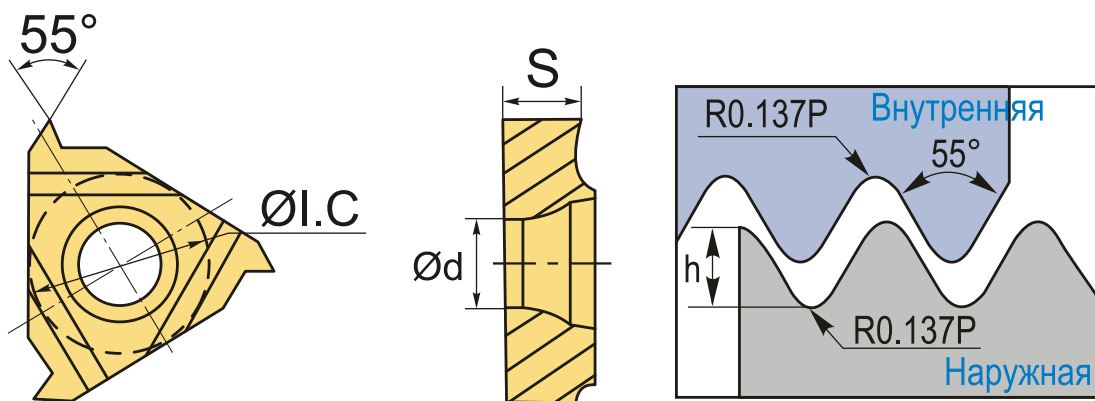

**22ER4.5W DM215 пластина резбовая  
твердосплавная, трубная резьба Whitworth 55°**

Код: 26436

**5 316 Т** с НДС (за 1шт.)

Бренд: DaoQin

**DaoQin**

## ОПИСАНИЕ

Сменная твердосплавная пластина 22ER-4.5W-DM215 по металлу. Для нарезания трубной резьбы Whitworth 55°. Наружная резьба, правое исполнение. Шаг резьбы 4.5 ниток на дюйм. Группа обрабатываемых материалов по ISO: P, M, K.

## ТЕХНИЧЕСКИЕ ХАРАКТЕРИСТИКИ

Бренд:	DaoQin
Марка:	ER
Вид пластины:	твердосплавные
Размер пластины:	22
Обр-мый материал:	P (сталь) M (нержавеющая сталь) K (чугун)
Тип:	наружная
Исполнение:	правое
Шаг резьбы:	4.5 ниток/д

ØI.C: 12.7 мм

S: 4.9 мм

d: 5.1 мм

Резьбовой сплав: DM215

Вес: 0.013 кг

Вес: 0.013 кг