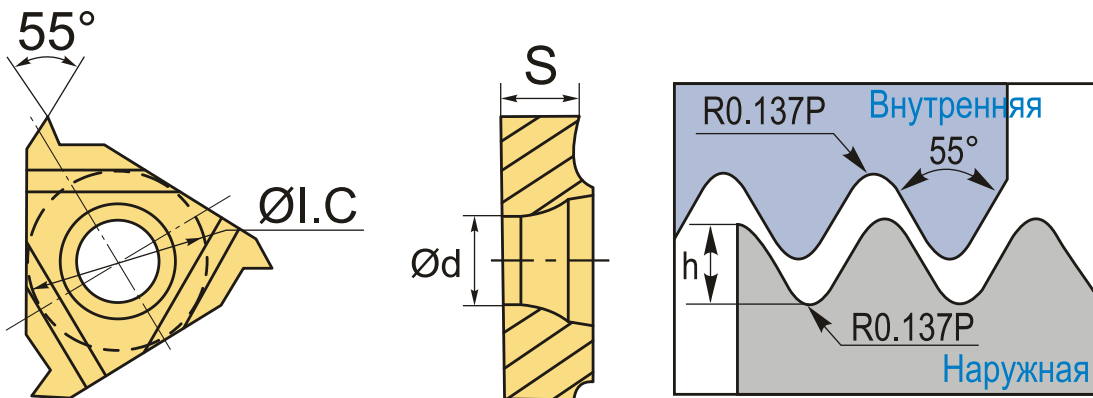

**11ER26W DM215 пластина резьбовая  
твердосплавная, трубная резьба Whitworth 55°**

Код: 26426

**2 650 Т** с НДС (за 1шт.)

Бренд: DaoQin

**DaoQin**

## ОПИСАНИЕ

Сменная твердосплавная пластина 11ER-26W-DM215 по металлу. Для нарезания трубной резьбы Whitworth 55°. Наружная резьба, правое исполнение. Шаг резьбы 26 ниток на дюйм. Группа обрабатываемых материалов по ISO: P, M, K.

## ТЕХНИЧЕСКИЕ ХАРАКТЕРИСТИКИ

Бренд:	DaoQin
Марка:	ER
Вид пластины:	твердосплавные
Размер пластины:	11
Обр-мый материал:	P (сталь) M (нержавеющая сталь) K (чугун)
Тип:	наружная
Исполнение:	правое
Шаг резьбы:	26 ниток/д

ØI.C: 6.35 мм

S: 3.18 мм

d: 3 мм

Резьбовой сплав: DM215

Вес: 0.004 кг

Вес: 0.004 кг