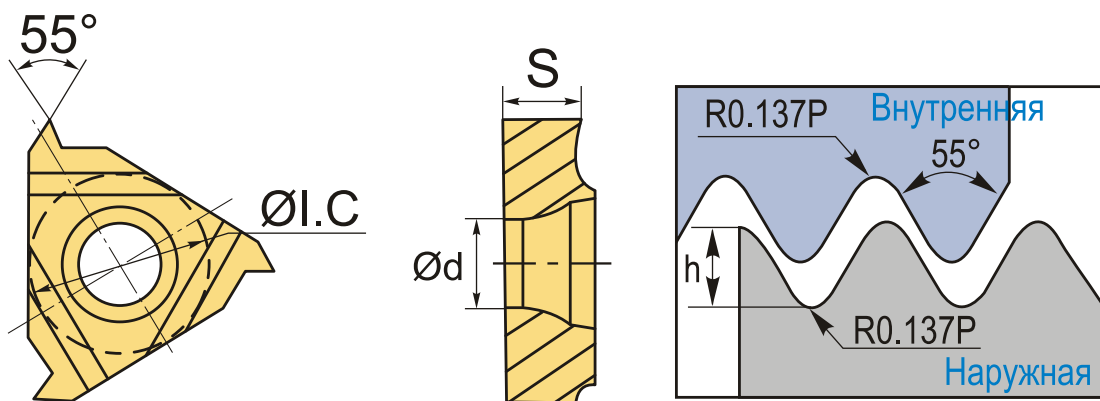

**11ER28W DM215 пластина резьбовая
твердосплавная, трубная резьба Whitworth 55°**

Код: 26425

2 674 Т с НДС (за 1шт.)

Бренд: DaoQin

DaoQin

ОПИСАНИЕ

Сменная твердосплавная пластина 11ER-28W-DM215 по металлу. Для нарезания трубной резьбы Whitworth 55°. Наружная резьба, правое исполнение. Шаг резьбы 28 ниток на дюйм. Группа обрабатываемых материалов по ISO: P, M, K.

ТЕХНИЧЕСКИЕ ХАРАКТЕРИСТИКИ

Бренд:	DaoQin
Марка:	ER
Вид пластины:	твердосплавные
Размер пластины:	11
Обр-мый материал:	P (сталь) M (нержавеющая сталь) K (чугун)
Тип:	наружная
Исполнение:	правое
Шаг резьбы:	28 ниток/д

ØI.C: 6.35 мм

S: 3.18 мм

d: 3 мм

Резьбовой сплав: DM215

Вес: 0.004 кг

Вес: 0.004 кг