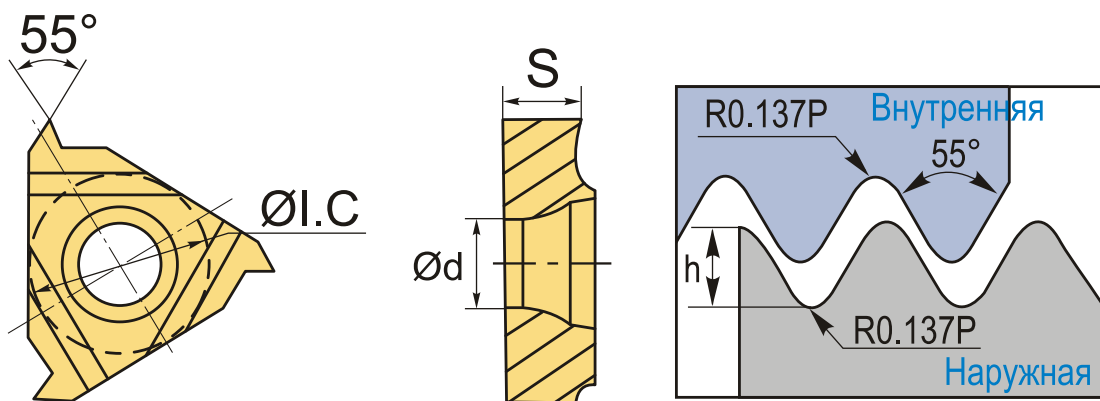

22ER4W DM215 пластина резьбовая  
твердосплавная, трубная резьба Whitworth 55°

Код: 26374

**3 595 Т** с НДС (за 1шт.)

Бренд: DaoQin

**DaoQin**

## ОПИСАНИЕ

Сменная твердосплавная пластина 22ER-4W-DM215 по металлу. Для нарезания трубной резьбы Whitworth 55°. Наружная резьба, правое исполнение. Шаг резьбы 4 ниток на дюйм. Группа обрабатываемых материалов по ISO: P, M, K.

## ТЕХНИЧЕСКИЕ ХАРАКТЕРИСТИКИ

|                   |   |
|-------------------|---|
| Бренд:            | DaoQin  |
| Марка:            | ER  |
| Вид пластины:     | твердосплавные                                  |
| Размер пластины:  | 22  |
| Обр-мый материал: | P (сталь)<br>M (нержавеющая сталь)<br>K (чугун) |
| Тип:              | наружная  |
| Исполнение:       | правое  |
| Шаг резьбы:       | 4 ниток/д                                       |

ØI.C: 12.7 мм

S: 4.9 мм

d: 5.1 мм

Резьбовой сплав: DM215

Вес: 0.013 кг

Вес: 0.013 кг