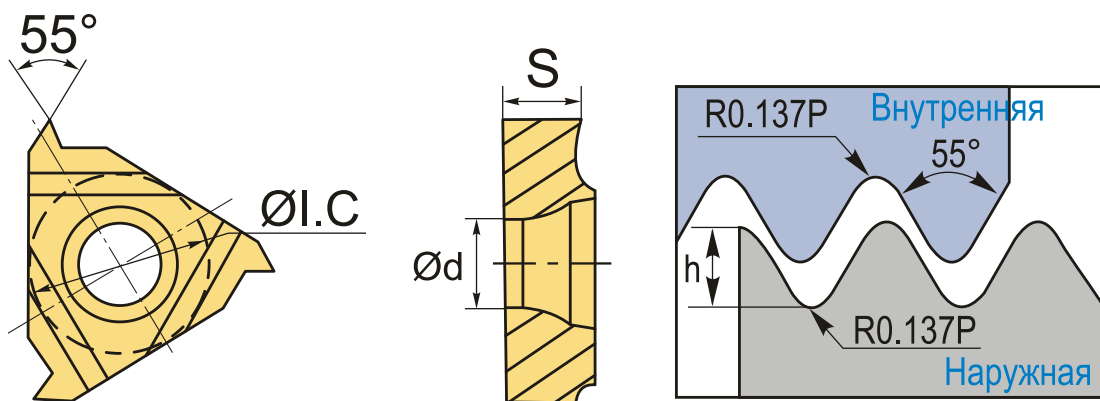

**16ER8W DM215 пластина резьбовая
твердосплавная, трубная резьба Whitworth 55°**

Код: 26371

2 674 ₮ с НДС (за 1шт.)

Бренд: DaoQin

DaoQin

ОПИСАНИЕ

Сменная твердосплавная пластина 16ER-8W-DM215 по металлу. Для нарезания трубной резьбы Whitworth 55°. Наружная резьба, правое исполнение. Шаг резьбы 8 ниток на дюйм. Группа обрабатываемых материалов по ISO: P, M, K.

ТЕХНИЧЕСКИЕ ХАРАКТЕРИСТИКИ

Бренд:	DaoQin
Марка:	ER
Вид пластины:	твердосплавные
Размер пластины:	16
Обр-мый материал:	P (сталь) M (нержавеющая сталь) K (чугун)
Тип:	наружная
Исполнение:	правое
Шаг резьбы:	8 ниток/д

ØI.C: 9.525 мм

S: 3.65 мм

d: 4 мм

Резьбовой сплав: DM215

Вес: 0.006 кг

Вес: 0.006 кг