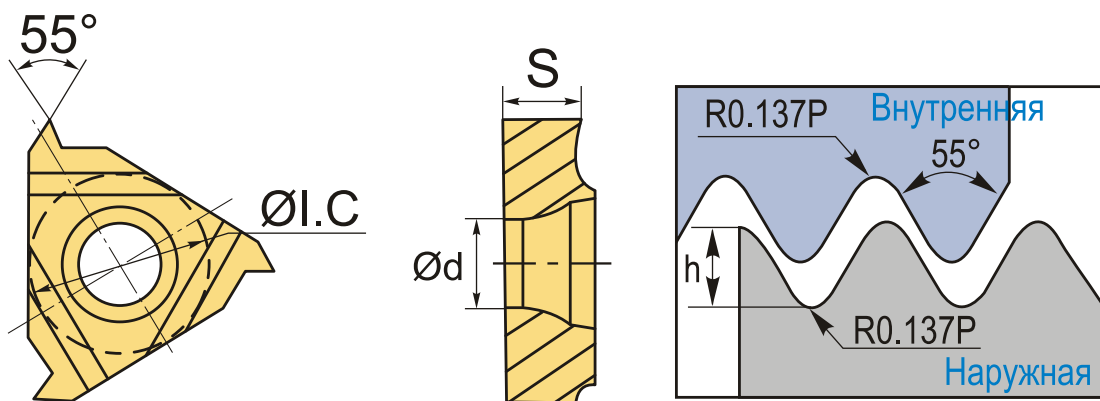

**16ER28W DM215 пластина резцовая
твердосплавная, трубная резьба Whitworth 55°**

Код: 26369

2 545 ₮ с НДС (за 1шт.)

Бренд: DaoQin

DaoQin

ОПИСАНИЕ

Сменная твердосплавная пластина 16ER-28W-DM215 по металлу. Для нарезания трубной резьбы Whitworth 55°. Наружная резьба, правое исполнение. Шаг резьбы 28 ниток на дюйм. Группа обрабатываемых материалов по ISO: P, M, K.

ТЕХНИЧЕСКИЕ ХАРАКТЕРИСТИКИ

Бренд:	DaoQin
Марка:	ER
Вид пластины:	твердосплавные
Размер пластины:	16
Обр-мый материал:	P (сталь) M (нержавеющая сталь) K (чугун)
Тип:	наружная
Исполнение:	правое
Шаг резьбы:	28 ниток/д

ØI.C: 9.525 мм

S: 3.65 мм

d: 4 мм

Резьбовой сплав: DM215

Вес: 0.006 кг

Вес: 0.006 кг