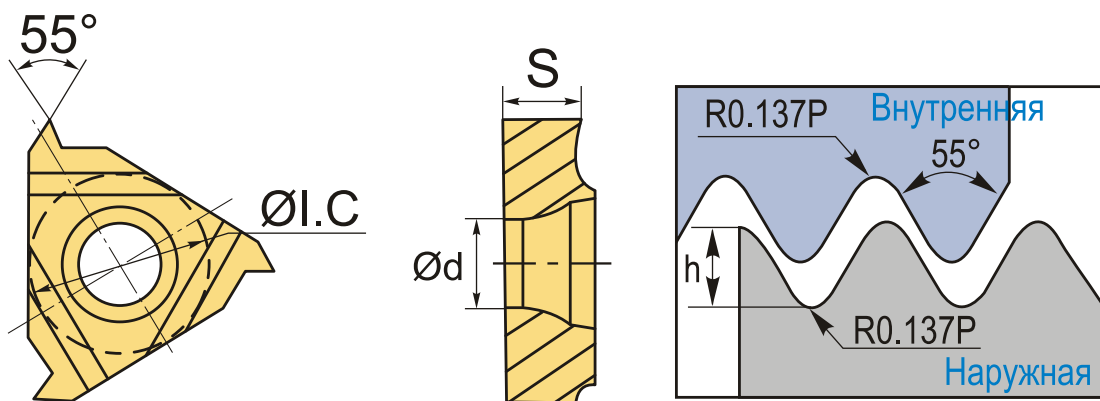

**11ER14W DM215 пластина резьбовая
твердосплавная, трубная резьба Whitworth 55°**

Код: 26367

2 553 ₸ с НДС (за 1шт.)

Бренд: DaoQin

DaoQin

ОПИСАНИЕ

Сменная твердосплавная пластина 11ER14W DM215 по металлу. Для нарезания трубной резьбы Whitworth 55°. Наружная резьба, правое исполнение. Шаг резьбы 14 ниток на дюйм. Группа обрабатываемых материалов по ISO: P, M, K.

ТЕХНИЧЕСКИЕ ХАРАКТЕРИСТИКИ

Бренд:	DaoQin
Марка:	ER
Вид пластины:	твердосплавные
Размер пластины:	11
Обр-мый материал:	P (сталь) M (нержавеющая сталь) K (чугун)
Тип:	наружная
Исполнение:	правое
Шаг резьбы:	14 ниток/д

ØI.C: 6.35 мм

S: 3.18 мм

d: 3 мм

Резьбовой сплав: DM215

Вес: 0.003 кг

Вес: 0.003 кг