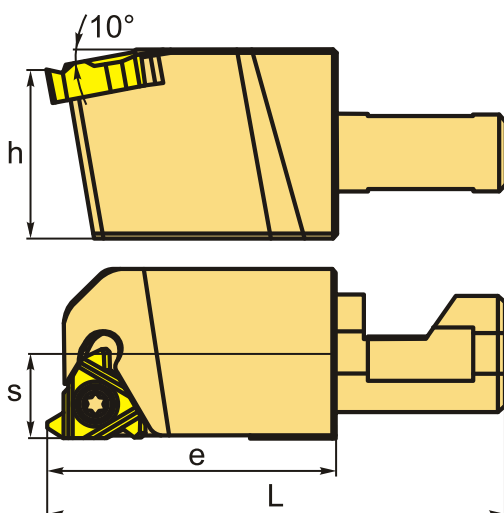

SEL-12x43.3-11 сменная головка для быстросменной системы АККО

Код: 24907

99 784 Т с НДС (за 1 шт.)

Бренд: АККО

ОПИСАНИЕ

Модульные головки картриджи для автоматов продольного точения с креплением типа S (закрепление пластин винтом). Для резьбовых пластин 11EL**. Без каналов для СОЖ. Пластина приобретается отдельно.

Изображен правый

ТЕХНИЧЕСКИЕ ХАРАКТЕРИСТИКИ

Бренд:	AKKO
Марка:	SER/L
Подходящие пластины:	11EL**
Вид точения:	наружное
Исполнение:	Левое
Система крепления:	S - крепление пластин винтом
Длина, L:	43.3 мм

Размер устанавливаемой пластины: 11

e: 27.3 мм

h: 11.8 мм

S: 8 мм

Особенность : Без СОЖ

Вес: 0.086 кг

Вес: 0.086 кг