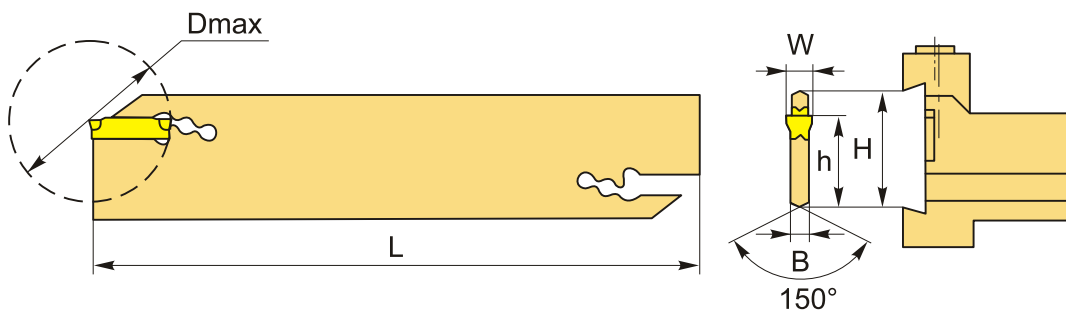

## ОПИСАНИЕ

Отрезное лезвие по металлу с регулируемым вылетом лезвия. Для пластин TD\*2 (YG-1).

## ТЕХНИЧЕСКИЕ ХАРАКТЕРИСТИКИ

Бренд:	YG-1
Тип:	Лезвие
Подходящие пластины:	TD*2
Марка резца:	YGTD
Вид точения:	наружное
Ширина пластины, W:	2 мм
Исполнение:	Нейтральное
h:	25 мм
H:	32 мм
L:	150 мм

B: 2.4

Dmax: 20 мм

Bec: 0.122 кг

Bec: 0.122 кг